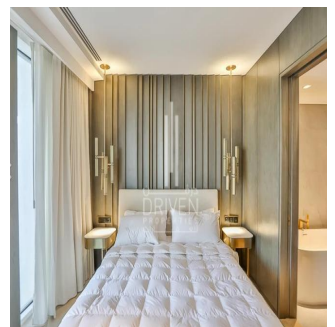

Penthouse

Luxurious 3 Bed Apartment In Five Palm Jumeirah

, , ,

VERKOOPPRIJS

USD 5400000.00

- 2324 qft
- 0 kamers
- 3 slaapkamers
- 4 badkamers
- 4 vloeren
- 4 qft Landoppervlak
- 4 Parkeerplaatsen

Chris Pearson
Re/Max Address - Berea
Berea, South Africa - Plaatselijke tijd

[27 31 313 1310](tel:27313131310)

Verkrijgbaar Bij: 01.01.1970

Vloeren: 4   Vloeren: 4   Bouwjaar: 2017   Parkeerplaatsen: 4   Bouwjaar: 2017   Type: Kantoor