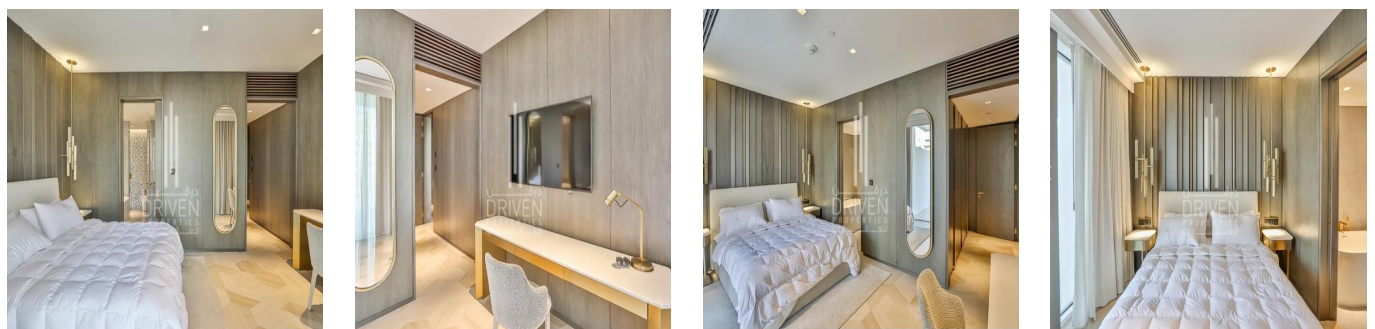

Penthouse

Luxurious 3 Bed Apartment In Five Palm Jumeirah

, , ,

VERKOOPPRIJS

USD 5400000.00

- 2324 qft
- 0 kamers
- 3 slaapkamers
- 4 badkamers
- 4 vloeren
- 4 qft Landoppervlak
- 4 Parkeerplaatsen

Chris Pearson
Re/Max Address - Berea
Berea, South Africa - Plaatselijke tijd

27 31 313 1310

Verkrijgbaar Bij: 01.01.1970

Vloeren: 4   Vloeren: 4   Bouwjaar: 2017   Parkeerplaatsen: 4   Bouwjaar: 2017   Type: Kantoor