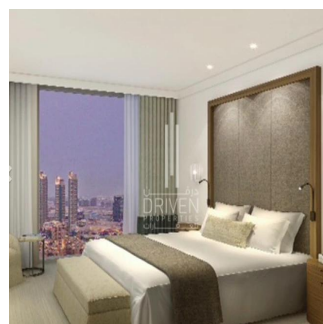

Penthouse

2 Bedroom Study Vida Residences Downtown Burj View

''

VERKOOPPRIJS

\$ 3100000.00

1378 qft 0 kamers 2 slaapkamers 3 badkamers

3 vloeren 3 qft Landoppervlak 3 Parkeerplaatsen

Chris Pearson

Re/Max Address - Berea

Berea, South Africa - Plaatselijke tijd

27 31 313 1310

- Luxury serviced Apartment - High Floor - Unit Type: Corner Middle - View: Burj Khalifa and Boulevard - Kitchen: Semi Open & Fully Fitted

Verkrijgbaar Bij: 01.01.1970

Vloeren: 4 Vloeren: 4 Bouwjaar: 2017 Parkeerplaatsen: 4 Bouwjaar: 2017 Type: Kantoor

Luxury serviced apartment development by the Vida Hotels & Resorts.

Voorzienen

ID Identificación de la propiedad