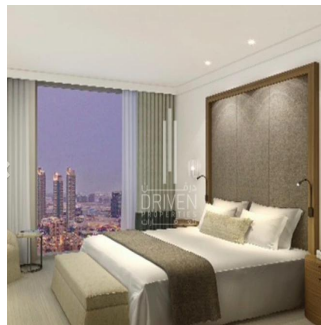

Penthouse

2 Bedroom Study Vida Residences Downtown Burj View

, , ,

VERKOOPPRIJS

USD 3100000.00

- 🏠 1378 qft
- 🏠 0 kamers
- 🛏️ 2 slaapkamers
- 🚿 3 badkamers
- 🏠 3 vloeren
- 📐 3 qft Landoppervlak
- 🅅️ 3 Parkeerplaatsen

Chris Pearson
 Re/Max Address - Berea
 Berea, South Africa - Plaatselijke tijd

📞 27 31 313 1310

- Luxury serviced Apartment - High Floor - Unit Type: Corner Middle - View: Burj Khalifa and Boulevard - Kitchen: Semi Open & Fully Fitted

Verkrijgbaar Bij: 01.01.1970

Vloeren: 4 Vloeren: 4 Bouwjaar: 2017 Parkeerplaatsen: 4 Bouwjaar: 2017 Type: Kantoor

Luxury serviced apartment development by the Vida Hotels & Resorts.

Voorzienen

ID Identificación de la propiedad