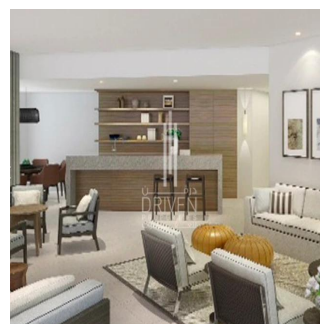

Penthouse

2 Bedroom Study Vida Residences Downtown Burj View

''

VERKOOPPRIJS

\$ 3100000.00

1378 qft 0 kamers 2 slaapkamers 3 badkamers

3 vloeren 3 qft Landoppervlak 3 Parkeerplaatsen

Chris Pearson

Re/Max Address - Berea

Berea, South Africa - Plaatselijke tijd

27 31 313 1310

- Luxury serviced Apartment - High Floor - Unit Type: Corner Middle - View: Burj Khalifa and Boulevard - Kitchen: Semi Open & Fully Fitted

Verkrijgbaar Bij: 01.01.1970

Vloeren: 4 Vloeren: 4 Bouwjaar: 2017 Parkeerplaatsen: 4 Bouwjaar: 2017 Type: Kantoor

Luxury serviced apartment development by the Vida Hotels & Resorts.

Voorzienen

ID Identificación de la propiedad