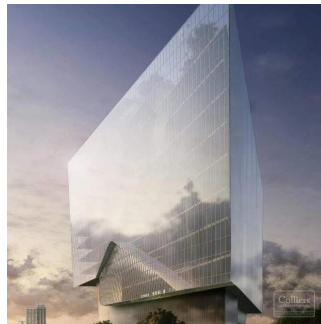

Penthouse

The Edge Office Building For Lease

Rivonia Rd, 70, 2196,

MAANDELIJKSE HUURPRIJS

USD 398953.00

VERKOOPPRIJS

USD 0.00

21248 qm 0 kamers 0 slaapkamers 0 badkamers

0 vloeren 0 qm Landoppervlak 0 Parkeerplaatsen

Leon Schutz
 Real Estate Services Garden Route
 Oubai Golf Estate, South Africa - Plaatselijke tijd

📞 27 792130099

P-Grade 4 Star Green Rating office space available soon within the prime Sandton location. For more information on this property or properties in the area, contact one of our consultants. Features -Close to all amenities -4 Star Green Rating