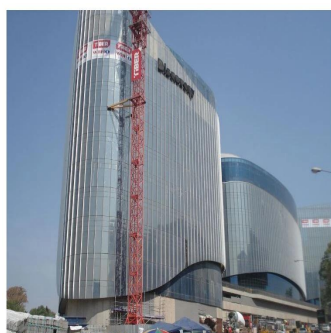

Penthouse

The Edge Commercial Office To Let In Sandton Cbd

’, ’

MAANDELIJKSE HUURPRIJS

\$ 335700.00

VERKOOPPRIJS

\$ 0.00

18407 qm 0 kamers 0 slaapkamers 0 badkamers

0 vloeren 0 qm Landoppervlak 0 Parkeerplaatsen

Keri Hart

Univest Property Group

Sandton, South Africa - Plaatselijke tijd

27 83 844 3150

Verkrijgbaar Bij: 19.06.2019

Vloeren: 4 Vloeren: 4 Bouwjaar: 2017 Parkeerplaatsen: 4 Bouwjaar: 2017

Type: Kantoor

Office Space in Sandton Situated in Johannesburg North, this trendy and energised area of Sandton has distinguished itself as one of South Africa's biggest commercial centers and an ideal place for those in search of office space both to rent and buy. Office space to rent in Sandton is in high demand.