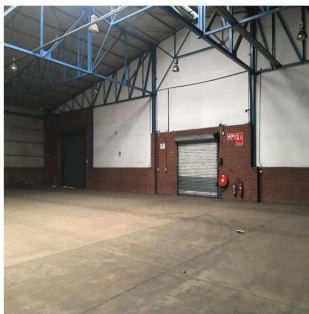

Penthouse

Prime Location Warehouse For Rent In Pomona

Zuid-Afrika, West-Kaap, Kaapstad, Pomona Rd, , ,

MAANDELIJKSE HUURPRIJS

USD 4300.00

VERKOOPPRIJS

USD 0.00

- 1140 qm
- 0 kamers
- 0 slaapkamers
- 0 badkamers
- 0 vloeren
- 0 qm Landoppervlak
- 0 Parkeerplaatsen

Llave Bienes Raices

Llave Bienes Raices
Ciudad de México, Mexico - Plaatselijke tijd

+52 55 5350 1150

POMONA PRIME WAREHOUSE LOCATED ON POMONA ROAD CLOSE TO OR TAMBO Prime located warehouse close to R21 and on Pomona Rd with access to other main arterial roads Factory consists of 1124 sqm Dispatch office on factory floor Dispatch door access onto ramped loading platform Air conditioned office Natural light Extra 94 sqm Cold room included if required 24 hour security Paved yard of 675 sqm Additional 300 sqm of yard available if required.

Verkrijgbaar Bij: 06.06.2019

Vloeren: 4 Vloeren: 4 Bouwjaar: 2017 Parkeerplaatsen: 4 Bouwjaar: 2017 Type: Kantoor