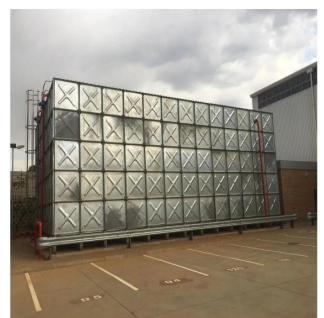

Llave Bienes Raices

Llave Bienes Raices
Ciudad de México, Mexico - Plaatselijke tijd

 **+52 55 5350 1150**

NEW STATE OF THE ART LOGISTIC WAREHOUSE POMONA Warehouse 3874 sqm Office on two floors 487 sqm Separate ladies and gents toilets and separate handicapped facility as well. Balconies and foyer as well as wheel chair friendly access to building 3 x dock levelers with 6 mm roller doors state of the art fire detection system and sprinkler system. turning circle for large trucks and ample parking 24 hour security

Verkrijgbaar Bij: 06.06.2019

Vloeren: 4 Vloeren: 4 Bouwjaar: 2017 Parkeerplaatsen: 4 Bouwjaar: 2017 Type: Kantoor

Vorzieningen

ID Identificación de la propiedad

Vorzieningen Buitenshuis