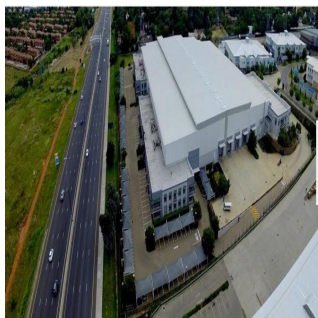

Penthouse

State Of The Art Warehouse For Sale In Linbro Park

Zuid-Afrika, West-Kaap, Kaapstad, , , 2090,

- 5125 qm
- kamers
- slaapkamers
- badkamers
- vloeren
- qm Landoppervlak
- Parkeerplaatsen

Angelica Palacio

Provisa Grupo Inmobiliario
Playa del Carmen, Mexico - Plaatselijke tijd

+52 984 127 6169

HIGHWAY EXPOSURE - LINBRO PARK State of the art - A Grade Basement area of 1 273sqm can be added as warehousing/ storage space
Excellent vehicle reticulation Roller shutter doors Dock levellers Exquisite offices and warehouse Ample Parking

Verkrijgbaar Bij: 13.05.2019

Vloeren: 4 Vloeren: 4 Bouwjaar: 2017 Parkeerplaatsen: 4 Bouwjaar: 2017 Type: Kantoor

Voorzoningen

ID Identificación de la propiedad

Voorzoningen Buitenshuis