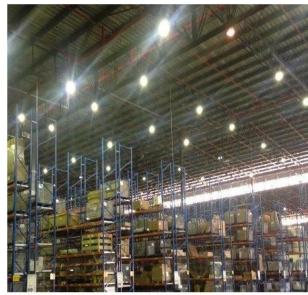

Penthouse

State Of The Art Warehouse For Sale In Linbro Park

Zuid-Afrika, West-Kaap, Kaapstad, , , 2090,

- 5125 qm
- kamers
- slaapkamers
- badkamers
- vloeren
- qm Landoppervlak
- Parkeerplaatsen

Angelica Palacio

Provisa Grupo Inmobiliario
Playa del Carmen, Mexico - Plaatselijke tijd

+52 984 127 6169

HIGHWAY EXPOSURE - LINBRO PARK State of the art - A Grade Basement area of 1 273sqm can be added as warehousing/ storage space
Excellent vehicle reticulation Roller shutter doors Dock levellers Exquisite offices and warehouse Ample Parking