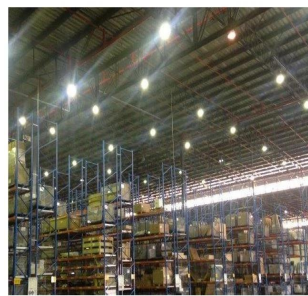

Penthouse

State Of The Art Warehouse For Sale In Linbro Park

Zuid-Afrika, West-Kaap, Kaapstad, , , 2090,

- 5125 qm
- kamers
- slaapkamers
- badkamers
- vloeren
- qm Landoppervlak
- Parkeerplaatsen

Angelica Palacio

Provisa Grupo Inmobiliario
Playa del Carmen, Mexico - Plaatselijke tijd

+52 984 127 6169

HIGHWAY EXPOSURE - LINBRO PARK State of the art - A Grade Basement area of 1 273sqm can be added as warehousing/ storage space
Excellent vehicle reticulation Roller shutter doors Dock levellers Exquisite offices and warehouse Ample Parking