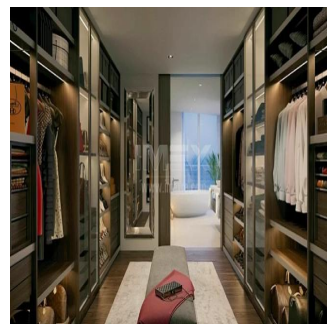

Penthouse

High-Quality Fully-Serviced 5 Bedroom Apartment Alef Residences Palm Jumeirah

Verenigde Arabische Emiraten, Dubai, Dubai, , , ,

VERKOOPPRIJS

USD 5444000.00

- 🏠 725 qm
- 🏠 kamers
- 🛏 5 slaapkamers
- 🚿 5 badkamers
- 🏠 5 vloeren
- 📏 5 qm Landoppervlak
- 🅇 5 Parkeerplaatsen

Pgs Realty
Pgs Realty
Panamá, Panama - Plaatselijke tijd

+507 391-8878

Verkrijgbaar Bij: 01.01.1970

Vloeren: 4   Vloeren: 4   Bouwjaar: 2017   Parkeerplaatsen: 4   Bouwjaar: 2017   Type: Kantoor