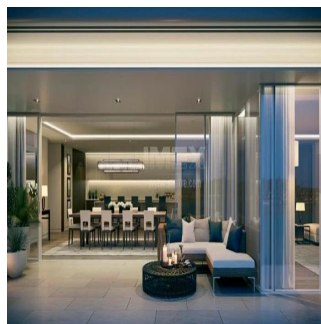

Penthouse

High-Quality Fully-Serviced 5 Bedroom Apartment Alef Residences Palm Jumeirah

Verenigde Arabische Emiraten, Dubai, Dubai, , , ,

VERKOOPPRIJS

USD 5444000.00

- 🏠 725 qm
- 🏠 kamers
- 🛏 5 slaapkamers
- 🚿 5 badkamers
- 🏠 5 vloeren
- 📏 5 qm Landoppervlak
- 🅇 5 Parkeerplaatsen

Pgs Realty
Pgs Realty
Panamá, Panama - Plaatselijke tijd

+507 391-8878

Verkrijgbaar Bij: 01.01.1970

Vloeren: 4   Vloeren: 4   Bouwjaar: 2017   Parkeerplaatsen: 4   Bouwjaar: 2017   Type: Kantoor