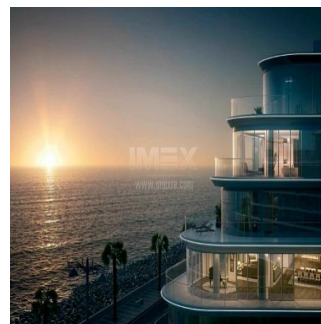

Penthouse

High-Quality Fully-Serviced 5 Bedroom Apartment Alef Residences Palm Jumeirah

Verenigde Arabische Emiraten, Dubai, Dubai, , , ,

VERKOOPPRIJS

USD 5444000.00

- 🏠 725 qm
- 🏠 kamers
- 🛏 5 slaapkamers
- 🚿 5 badkamers
- 🏠 5 vloeren
- 📏 5 qm Landoppervlak
- 🅇 5 Parkeerplaatsen

Pgs Realty
Pgs Realty
Panamá, Panama - Plaatselijke tijd

+507 391-8878

Verkrijgbaar Bij: 01.01.1970

Vloeren: 4   Vloeren: 4   Bouwjaar: 2017   Parkeerplaatsen: 4   Bouwjaar: 2017   Type: Kantoor