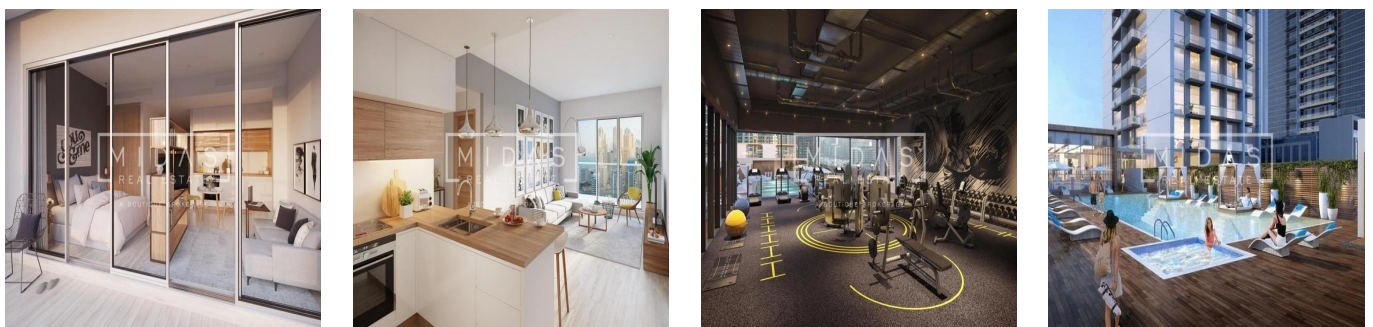

### Tara Goldberg

Panama Luxury Living

Panamá, Panama - Plaatselijke tijd

+507 6459-4848

De nieuw gebouwde Studio One is voorbestemd om een stellaire aanvulling te zijn op de skyline van Dubai Marina. Verspreid over 31 verdiepingen, is Studio One ontworpen voor de jonge professionals, de millennials, de eerste keer huiseigenaren en slimme investeerders die op zoek zijn naar een aantrekkelijk rendement. Deze moderne ontwikkeling biedt woningen met studio's, appartementen met één slaapkamer en een select aantal woningen met twee slaapkamers. De zorgvuldig geplande woningen zijn voorzien van ramen over de volle lengte en een zeer efficiënte indeling. Twee niveaus van een speciale ondergrondse parkeergarage, een adembenemend zwembad en een gunstig gelegen winkelcentrum op de begane grond zijn enkele van de voorzieningen waarvan de bewoners zullen genieten.