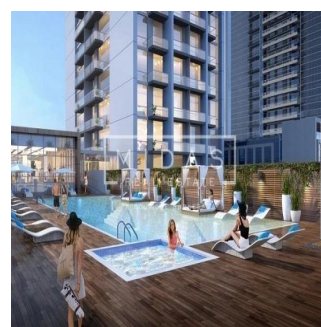

Penthouse

Exquisite Apartment Furnished With Amazing View

Zuid-Afrika, Gauteng, Sandton, , , ,

VERKOOPPRIJS

EUR 961000.00

 592 qft
  kamers
  1 slaapkamers
  1 badkamers
 1 vloeren
  1 qft Landoppervlak
  1 Parkeerplaatsen

Tara Goldberg

Panama Luxury Living

Panamá, Panama - Plaatselijke tijd

+507 6459-4848

De nieuw gebouwde Studio One is voorbestemd om een stellaire aanvulling te zijn op de skyline van Dubai Marina. Verspreid over 31 verdiepingen, is Studio One ontworpen voor de jonge professionals, de millennials, de eerste keer huiseigenaren en slimme investeerders die op zoek zijn naar een aantrekkelijk rendement. Deze moderne ontwikkeling biedt woningen met studio's, appartementen met één slaapkamer en een select aantal woningen met twee slaapkamers. De zorgvuldig geplande woningen zijn voorzien van ramen over de volle lengte en een zeer efficiënte indeling. Twee niveaus van een speciale ondergrondse parkeergarage, een adembenemend zwembad en een gunstig gelegen winkelcentrum op de begane grond zijn enkele van de voorzieningen waarvan de bewoners zullen genieten.