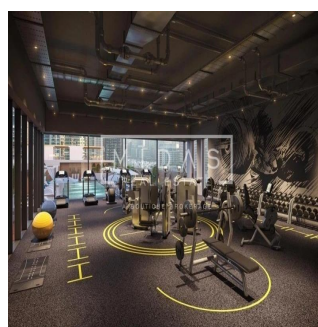

Tara Goldberg

Panama Luxury Living

Panamá, Panama - Plaatselijke tijd

+507 6459-4848

De nieuw gebouwde Studio One is voorbestemd om een stellaire aanvulling te zijn op de skyline van Dubai Marina. Verspreid over 31 verdiepingen, is Studio One ontworpen voor de jonge professionals, de millennials, de eerste keer huiseigenaren en slimme investeerders die op zoek zijn naar een aantrekkelijk rendement. Deze moderne ontwikkeling biedt woningen met studio's, appartementen met één slaapkamer en een select aantal woningen met twee slaapkamers. De zorgvuldig geplande woningen zijn voorzien van ramen over de volle lengte en een zeer efficiënte indeling. Twee niveaus van een speciale ondergrondse parkeergarage, een adembenemend zwembad en een gunstig gelegen winkelcentrum op de begane grond zijn enkele van de voorzieningen waarvan de bewoners zullen genieten.