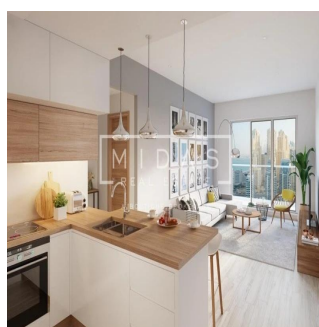

Penthouse

Exquisite Apartment Furnished With Amazing View

Zuid-Afrika, Gauteng, Sandton, , , ,

VERKOOPPRIJS

EUR 961000.00

 592 qft
  kamers
  1 slaapkamers
  1 badkamers
 1 vloeren
  1 qft Landoppervlak
  1 Parkeerplaatsen

Tara Goldberg

Panama Luxury Living

Panamá, Panama - Plaatselijke tijd

+507 6459-4848

De nieuw gebouwde Studio One is voorbestemd om een stellaire aanvulling te zijn op de skyline van Dubai Marina. Verspreid over 31 verdiepingen, is Studio One ontworpen voor de jonge professionals, de millennials, de eerste keer huiseigenaren en slimme investeerders die op zoek zijn naar een aantrekkelijk rendement. Deze moderne ontwikkeling biedt woningen met studio's, appartementen met één slaapkamer en een select aantal woningen met twee slaapkamers. De zorgvuldig geplande woningen zijn voorzien van ramen over de volle lengte en een zeer efficiënte indeling. Twee niveaus van een speciale ondergrondse parkeergarage, een adembenemend zwembad en een gunstig gelegen winkelcentrum op de begane grond zijn enkele van de voorzieningen waarvan de bewoners zullen genieten.