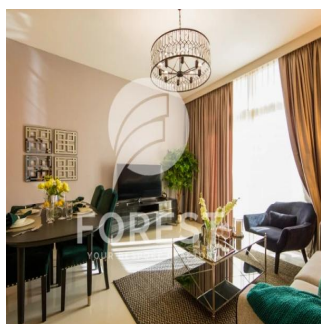

Amazing big fully furnished Apartment in Dezire Residences. With Balcony.

Verkrijgbaar Bij: 01.12.2020

Vloeren: 4   Vloeren: 4   Bouwjaar: 2017   Parkeerplaatsen: 4   Bouwjaar: 2017   Type: Kantoor