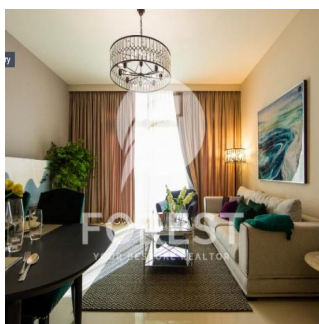

Amazing big fully furnished Apartment in Dezire Residences. With Balcony.

Verkrijgbaar Bij: 01.12.2020

Vloeren: 4   Vloeren: 4   Bouwjaar: 2017   Parkeerplaatsen: 4   Bouwjaar: 2017   Type: Kantoor