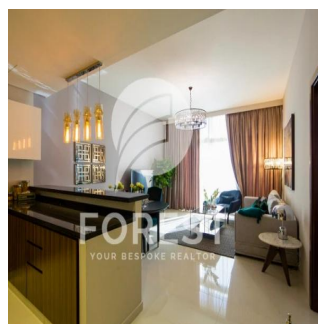

Amazing big fully furnished Apartment in Dezire Residences. With Balcony.

Verkrijgbaar Bij: 01.12.2020

Vloeren: 4   Vloeren: 4   Bouwjaar: 2017   Parkeerplaatsen: 4   Bouwjaar: 2017   Type: Kantoor