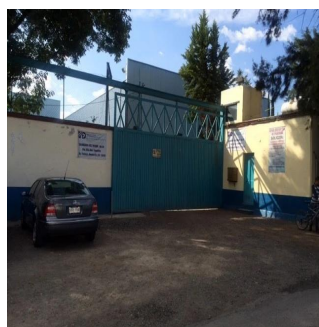

Penthouse

Venta Nave Industrial A Una Cuadra De Av Tlahuac

Panama, Panama, Rousseau, Av. Tlahuac, , ,

VERKOOPPRIJS

\$ 2392102.00

3300 qm 0 kamers 0 slaapkamers 0 badkamers

0 vloeren 0 qm Landoppervlak 0 Parkeerplaatsen

Pilar Cattori

Inmobiliaria Cattori

Ciudad de México, Mexico - Plaatselijke tijd

+52 (55)55502946

Magnífica nave industrial con área de bodega, desplantada en 2 predios de 2,500 M2 cada uno. Actualmente funcionando, cuenta con área de oficinas, baños de hombres y mujeres, áreas de lockers, planta de área operativa y área de almacén, caseta de vigilancia, área de estacionamiento vehicular con área de maniobra, entrada para trailers de 53 pies. En la parte más alta tiene una altura de 11 metros. El área de almacen tiene una altura de 6 y 8 metros. Instalaciones eléctricas, toma de agua y pozo de absorción. La planta está a 1.20 metros de altura sobre nivel de la calle.

Verkrijgbaar Bij: 31.08.2019

Vloeren: 4 Vloeren: 4 Bouwjaar: 2017 Parkeerplaatsen: 4 Bouwjaar: 2017

Type: Kantoor

Voorzieningen

ID Identificación de la propiedad

Voorzieningen Buitenshuis