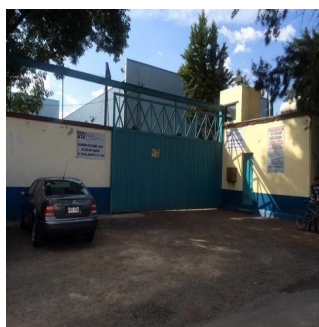

Penthouse

Venta Nave Industrial A Una Cuadra De Av Tlahuac

Panama, Panama, Rousseau, Av. Tlhuac, , ,

VERKOOPPRIJS

USD 2392102.00

 3300 qm

 0 kamers

 0 slaapkamers  0 badkamers

 0 vloeren

 0 qm
Landoppervlak

 0
Parkeerplaatsen

Pilar Cattori

Inmobiliaria Cattori

Ciudad de México, Mexico - Plaatselijke tijd

+52 (55)55502946

Magnífica nave industrial con área de bodega, desplantada en 2 predios de 2,500 M2 cada uno. Actualmente funcionando, cuenta con área de oficinas, baños de hombres y mujeres, áreas de lockers, planta de área operativa y área de almacén, caseta de vigilancia, área de estacionamiento vehicular con área de maniobra, entrada para trailers de 53 pies. En la parte más alta tiene una altura de 11 metros. El área de almacen tiene una altura de 6 y 8 metros. Instalaciones eléctricas, toma de agua y pozo de absorción. La planta está a 1.20 metros de altura sobre nivel de la calle.

Verkrijgbaar Bij: 31.08.2019

Vloeren: 4

Vloeren: 4

Bouwjaar: 2017

Parkeerplaatsen: 4

Bouwjaar: 2017

Type: Kantoor