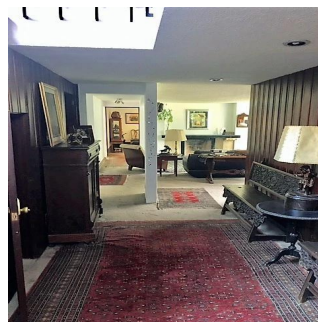

Penthouse

Casa Para Remodelar En La Mejor Zona De Lomas De Chapultepec

Panama, Panama, Panamá, , , 11000,

VERKOOPPRIJS

USD 2500000.00

🏠 760 qm 🏠 10 kamers 🛏️ 4 slaapkamers 🚿 6 badkamers

🏠 6 vloeren 📏 6 qm Landoppervlak 🅅 6 Parkeerplaatsen

Pilar Cattori

Inmobiliaria Cattori

Ciudad de México, Mexico - Plaatselijke tijd

☎️ +52 (55)55502946

Ubicada en la mejor zona de la Colonia, ideal para remodelar! Consta de 4 recámaras, 6 baños, 1 medio baño, desayunador, estudio, sala de tv, sala, comedor, cocina, áreas de servicio, jardín de 250 m2 y 3 estacionamientos.