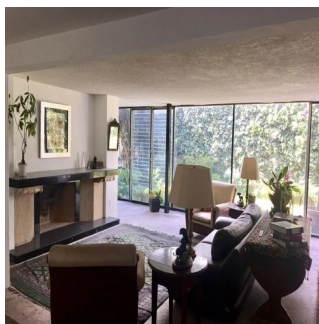

Penthouse

Casa Para Remodelar En La Mejor Zona De Lomas De Chapultepec

Panama, Panama, Panamá, , , 11000,

VERKOOPPRIJS

USD 2500000.00

- 760 qm
- 10 kamers
- 4 slaapkamers
- 6 badkamers
- 6 vloeren
- 6 qm Landoppervlak
- 6 Parkeerplaatsen

Pilar Cattori
Inmobiliaria Cattori
Ciudad de México, Mexico - Plaatselijke tijd

+52 (55)55502946

Ubicada en la mejor zona de la Colonia, ideal para remodelar! Consta de 4 recámaras, 6 baños, 1 medio baño, desayunador, estudio, sala de tv, sala, comedor, cocina, áreas de servicio, jardín de 250 m2 y 3 estacionamientos.