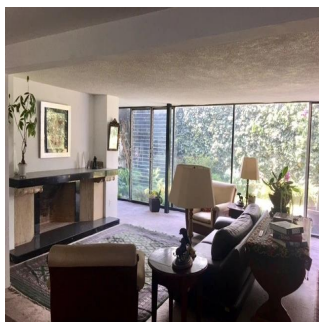

Penthouse

Casa Para Remodelar En La Mejor Zona De Lomas De Chapultepec

Panama, Panama, Panamá, , , 11000,

VERKOOPPRIJS

USD 2500000.00

🏠 760 qm 🏠 10 kamers 🛏️ 4 slaapkamers 🚿 6 badkamers

🏠 6 vloeren 📏 6 qm Landoppervlak 🅅 6 Parkeerplaatsen

Pilar Cattori

Inmobiliaria Cattori

Ciudad de México, Mexico - Plaatselijke tijd

☎️ +52 (55)55502946

Ubicada en la mejor zona de la Colonia, ideal para remodelar! Consta de 4 recámaras, 6 baños, 1 medio baño, desayunador, estudio, sala de tv, sala, comedor, cocina, áreas de servicio, jardín de 250 m2 y 3 estacionamientos.