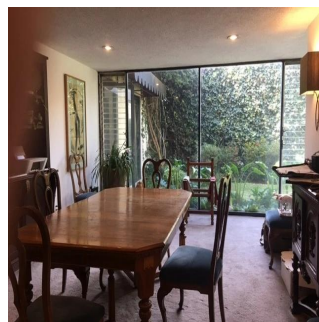

Pilar Cattori

Inmobiliaria Cattori

Ciudad de México, Mexico - Plaatselijke tijd

☎️ +52 (55)55502946

Ubicada en la mejor zona de la Colonia, ideal para remodelar! Consta de 4 recámaras, 6 baños, 1 medio baño, desayunador, estudio, sala de tv, sala, comedor, cocina, áreas de servicio, jardín de 250 m2 y 3 estacionamientos.