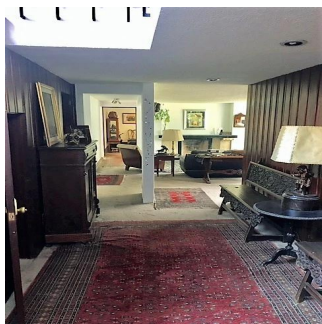

Penthouse

Casa Para Remodelar En La Mejor Zona De Lomas De Chapultepec

Panama, Panama, Panamá, , , 11000,

VERKOOPPRIJS

USD 2500000.00

- 760 qm
- 10 kamers
- 4 slaapkamers
- 6 badkamers
- 6 vloeren
- 6 qm Landoppervlak
- 6 Parkeerplaatsen

Pilar Cattori
Inmobiliaria Cattori
Ciudad de México, Mexico - Plaatselijke tijd

+52 (55)55502946

Ubicada en la mejor zona de la Colonia, ideal para remodelar! Consta de 4 recámaras, 6 baños, 1 medio baño, desayunador, estudio, sala de tv, sala, comedor, cocina, áreas de servicio, jardín de 250 m2 y 3 estacionamientos.