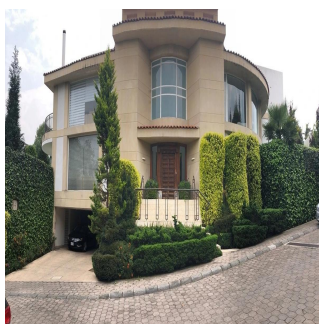

# Venta Preciosa Residencia En Fraccionamiento El Bosque

Panama, Panama, Panama City, , , ,

VERKOOPPRIJS

**USD 2950000.00**

🏠 900 qm    🏠 9 kamers    🛏️ 4 slaapkamers    🚿 5 badkamers

🏠 5 vloeren    📏 5 qm Landoppervlak    🅅 5 Parkeerplaatsen

**Pilar Cattori**

Inmobiliaria Cattori

Ciudad de México, Mexico - Plaatselijke tijd

📞 +52 (55)55502946

Espectacular residencia en el exclusivo fraccionamiento "El Bosque", con excelente proyecto, ¡amplios espacios y acabados de súper lujo! Con calefacción y sistema inteligente de iluminación. Consta de recibidor, sala y comedor con salida a precioso jardín, antecomedor, family con salida a un segundo jardín con terraza, estudio, sala de tv, 4 recámaras, cada una con baño y vestidor, gimnasio con jacuzzi y sauna. Dos cuartos de servicio, cuarto de chóferes con baño, 6 estacionamientos techados y bodega.