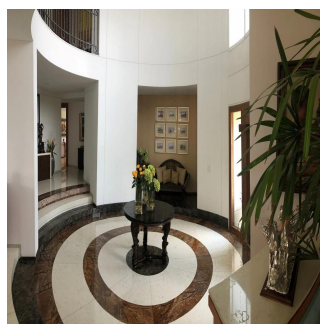

# Venta Preciosa Residencia En Fraccionamiento El Bosque

Panama, Panama, Panama City, , , ,

VERKOOPPRIJS

**\$ 2950000.00**

900 qm

9 kamers

4 slaapkamers 5 badkamers

5 vloeren

5 qm  
Landoppervlak5  
Parkeerplaatsen**Pilar Cattori**

Inmobiliaria Cattori

Ciudad de México, Mexico - Plaatselijke tijd

**+52 (55)55502946**

Espectacular residencia en el exclusivo fraccionamiento "El Bosque", con excelente proyecto, ¡amplios espacios y acabados de súper lujo! Con calefacción y sistema inteligente de iluminación. Consta de recibidor, sala y comedor con salida a precioso jardín, antecomedor, family con salida a un segundo jardín con terraza, estudio, sala de tv, 4 recámaras, cada una con baño y vestidor, gimnasio con jacuzzi y sauna. Dos cuartos de servicio, cuarto de chóferes con baño, 6 estacionamientos techados y bodega.