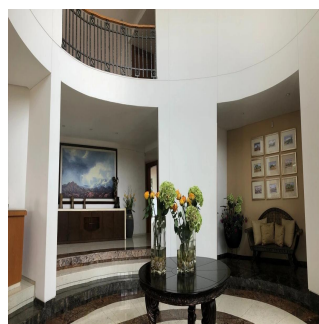

# Venta Preciosa Residencia En Fraccionamiento El Bosque

Panama, Panama, Panama City, , , ,

VERKOOPPRIJS

**USD 2950000.00**

🏠 900 qm    🏠 9 kamers    🛏️ 4 slaapkamers    🚿 5 badkamers

🏠 5 vloeren    📏 5 qm Landoppervlak    🅅 5 Parkeerplaatsen

**Pilar Cattori**

Inmobiliaria Cattori

Ciudad de México, Mexico - Plaatselijke tijd

📞 +52 (55)55502946

Espectacular residencia en el exclusivo fraccionamiento "El Bosque", con excelente proyecto, ¡amplios espacios y acabados de súper lujo! Con calefacción y sistema inteligente de iluminación. Consta de recibidor, sala y comedor con salida a precioso jardín, antecomedor, family con salida a un segundo jardín con terraza, estudio, sala de tv, 4 recámaras, cada una con baño y vestidor, gimnasio con jacuzzi y sauna. Dos cuartos de servicio, cuarto de chóferes con baño, 6 estacionamientos techados y bodega.