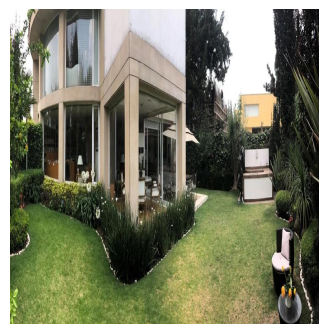

# Venta Preciosa Residencia En Fraccionamiento El Bosque

Panama, Panama, Panama City, , , ,

VERKOOPPRIJS

**USD 2950000.00**

🏠 900 qm    🏠 9 kamers    🛏️ 4 slaapkamers    🚿 5 badkamers

🏠 5 vloeren    📏 5 qm Landoppervlak    🅅 5 Parkeerplaatsen

**Pilar Cattori**

Inmobiliaria Cattori

Ciudad de México, Mexico - Plaatselijke tijd

📞 +52 (55)55502946

Espectacular residencia en el exclusivo fraccionamiento "El Bosque", con excelente proyecto, ¡amplios espacios y acabados de súper lujo! Con calefacción y sistema inteligente de iluminación. Consta de recibidor, sala y comedor con salida a precioso jardín, antecomedor, family con salida a un segundo jardín con terraza, estudio, sala de tv, 4 recámaras, cada una con baño y vestidor, gimnasio con jacuzzi y sauna. Dos cuartos de servicio, cuarto de chóferes con baño, 6 estacionamientos techados y bodega.