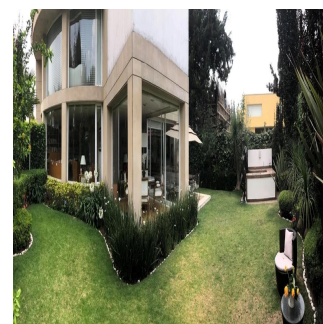

# Venta Preciosa Residencia En Fraccionamiento El Bosque

Panama, Panama, Panama City, , , ,

VERKOOPPRIJS

**\$ 2950000.00**

900 qm

9 kamers

4 slaapkamers 5 badkamers

5 vloeren

5 qm  
Landoppervlak5  
Parkeerplaatsen**Pilar Cattori**

Inmobiliaria Cattori

Ciudad de México, Mexico - Plaatselijke tijd

**+52 (55)55502946**

Espectacular residencia en el exclusivo fraccionamiento "El Bosque", con excelente proyecto, ¡amplios espacios y acabados de súper lujo! Con calefacción y sistema inteligente de iluminación. Consta de recibidor, sala y comedor con salida a precioso jardín, antecomedor, family con salida a un segundo jardín con terraza, estudio, sala de tv, 4 recámaras, cada una con baño y vestidor, gimnasio con jacuzzi y sauna. Dos cuartos de servicio, cuarto de chóferes con baño, 6 estacionamientos techados y bodega.