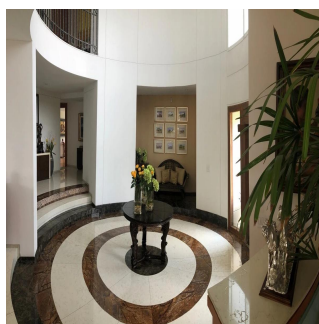

# Venta Preciosa Residencia En Fraccionamiento El Bosque

Panama, Panama, Panama City, , , ,

VERKOOPPRIJS

**USD 2950000.00**

🏠 900 qm    🏠 9 kamers    🛏️ 4 slaapkamers    🚿 5 badkamers

🏠 5 vloeren    📏 5 qm Landoppervlak    🅅 5 Parkeerplaatsen

**Pilar Cattori**

Inmobiliaria Cattori

Ciudad de México, Mexico - Plaatselijke tijd

📞 +52 (55)55502946

Espectacular residencia en el exclusivo fraccionamiento "El Bosque", con excelente proyecto, ¡amplios espacios y acabados de súper lujo! Con calefacción y sistema inteligente de iluminación. Consta de recibidor, sala y comedor con salida a precioso jardín, antecomedor, family con salida a un segundo jardín con terraza, estudio, sala de tv, 4 recámaras, cada una con baño y vestidor, gimnasio con jacuzzi y sauna. Dos cuartos de servicio, cuarto de chóferes con baño, 6 estacionamientos techados y bodega.