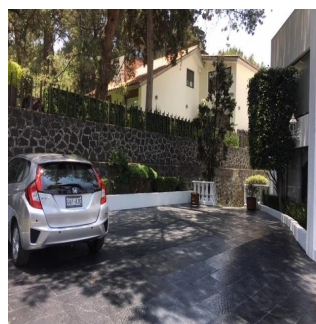

## Venta Espectacular Residencia En El Fraccionamiento El Bosque

Panama, Panamá, Panamá, , , ,

VERKOOPPRIJS

**\$ 3000000.00**

873 qm

8 kamers

4 slaapkamers 4 badkamers

4 vloeren

4 qm  
Landoppervlak4  
Parkeerplaatsen**Pilar Cattori**

Inmobiliaria Cattori

Ciudad de México, Mexico - Plaatselijke tijd

**+52 (55)55502946**

Espectacular residencia en uno de los fraccionamientos más exclusivos del sur de la Ciudad con estricta vigilancia y magníficos servicios. La casa tiene un proyecto muy funcional y majestuoso, con dobles alturas, amplios ventanales, techos con alabastro y candiles austriacos. En planta baja consta de recibidor, estudio, sala principal a doble altura con amplios ventanales y precioso candil, amplio comedor por separado, desayunador, cocina equipada, family, medio baño, sala informal con grandes ventanales y doble altura y salón de juegos con bar. En planta alta, master suite con sala, baño y amplio vestidor y 3 recámaras adicionales con baño cada una. En el exterior, tiene jardín y terraza con asador y 8 lugares de estacionamiento. Se entrega con muebles empotrados, candiles y con algunos muebles.