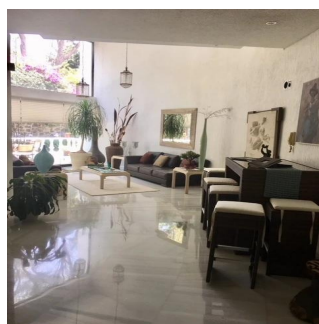

## Venta Espectacular Residencia En El Fraccionamiento El Bosque

Panama, Panamá, Panamá, , , ,

VERKOOPPRIJS

**\$ 3000000.00**

873 qm

8 kamers

4 slaapkamers 4 badkamers

4 vloeren

4 qm  
Landoppervlak4  
Parkeerplaatsen**Pilar Cattori**

Inmobiliaria Cattori

Ciudad de México, Mexico - Plaatselijke tijd

**+52 (55)55502946**

Espectacular residencia en uno de los fraccionamientos más exclusivos del sur de la Ciudad con estricta vigilancia y magníficos servicios. La casa tiene un proyecto muy funcional y majestuoso, con dobles alturas, amplios ventanales, techos con alabastro y candiles austriacos. En planta baja consta de recibidor, estudio, sala principal a doble altura con amplios ventanales y precioso candil, amplio comedor por separado, desayunador, cocina equipada, family, medio baño, sala informal con grandes ventanales y doble altura y salón de juegos con bar. En planta alta, master suite con sala, baño y amplio vestidor y 3 recámaras adicionales con baño cada una. En el exterior, tiene jardín y terraza con asador y 8 lugares de estacionamiento. Se entrega con muebles empotrados, candiles y con algunos muebles.