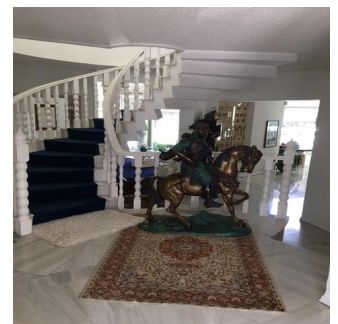

Penthouse

Venta Espectacular Residencia En El Fraccionamiento El Bosque

Panama, Panamá, Panamá, , , ,

VERKOOPPRIJS

USD 3000000.00

873 qm 8 kamers 4 slaapkamers 4 badkamers

4 vloeren 4 qm Landoppervlak 4 Parkeerplaatsen

**Pilar Cattori**

Inmobiliaria Cattori

Ciudad de México, Mexico - Plaatselijke tijd

+52 (55)55502946

Espectacular residencia en uno de los fraccionamientos más exclusivos del sur de la Ciudad con estricta vigilancia y magníficos servicios. La casa tiene un proyecto muy funcional y majestuoso, con dobles alturas, amplios ventanales, techos con alabastro y candiles austriacos. En planta baja consta de recibidor, estudio, sala principal a doble altura con amplios ventanales y precioso candil, amplio comedor por separado, desayunador, cocina equipada, family, medio baño, sala informal con grandes ventanales y doble altura y salón de juegos con bar. En planta alta, master suite con sala, baño y amplio vestidor y 3 recámaras adicionales con baño cada una. En el exterior, tiene jardín y terraza con asador y 8 lugares de estacionamiento. Se entrega con muebles empotrados, candiles y con algunos muebles.