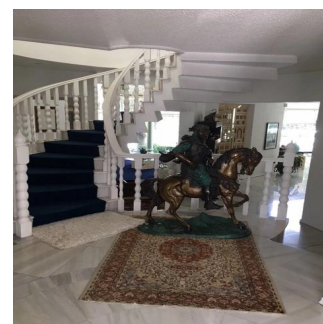

## Venta Espectacular Residencia En El Fraccionamiento El Bosque

Panama, Panamá, Panamá, , , ,

VERKOOPPRIJS

**\$ 3000000.00**

873 qm

8 kamers

4 slaapkamers 4 badkamers

4 vloeren

4 qm  
Landoppervlak4  
Parkeerplaatsen**Pilar Cattori**

Inmobiliaria Cattori

Ciudad de México, Mexico - Plaatselijke tijd

**+52 (55)55502946**

Espectacular residencia en uno de los fraccionamientos más exclusivos del sur de la Ciudad con estricta vigilancia y magníficos servicios. La casa tiene un proyecto muy funcional y majestuoso, con dobles alturas, amplios ventanales, techos con alabastro y candiles austriacos. En planta baja consta de recibidor, estudio, sala principal a doble altura con amplios ventanales y precioso candil, amplio comedor por separado, desayunador, cocina equipada, family, medio baño, sala informal con grandes ventanales y doble altura y salón de juegos con bar. En planta alta, master suite con sala, baño y amplio vestidor y 3 recámaras adicionales con baño cada una. En el exterior, tiene jardín y terraza con asador y 8 lugares de estacionamiento. Se entrega con muebles empotrados, candiles y con algunos muebles.