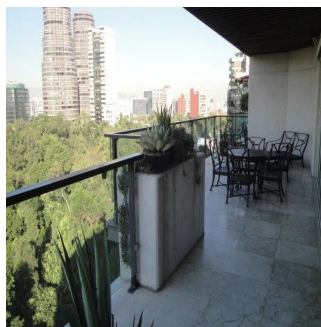

Penthouse

Beautiful Penthouse With Awesome Terrace In Front Of The Woods

Panama, Panama, Panama City, Campos Elíseos, , ,

MAANDELIJKSE HUURPRIJS

\$ 9500.00

VERKOOPPRIJS

\$ 0.00

438 qm 6 kamers 3 slaapkamers 3 badkamers

3 vloeren 3 qm Landoppervlak 3 Parkeerplaatsen

Bruno Paul Bourlon
Best Realty Mexico
Ciudad de México, Mexico - Plaatselijke tijd

+52 55 1766 5789

Beautiful VIP 2-level Penthouse. Fully furnished. 3 bedrooms with bathroom. Master bedroom with large dressing-room and jacuzzi. 656 sqft of terraces. TV area and office,..2 car parking. Security, Awesome view of Park and Chapultepec Castle.