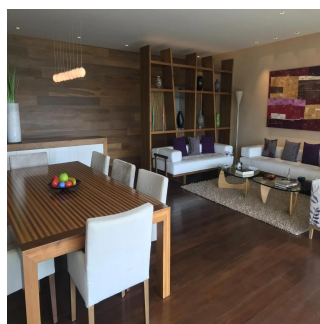

## Elegante Y Hermoso Apartamento Ubicado En Un Exclusivo Complejo De Condominios

Panama, Panamá, Panamá, Blvrd Bosque Real, , ,

MAANDELIJKSE HUURPRIJS

**USD 10000.00**

VERKOOPPRIJS

**USD 0.00**

 375 qm  7 kamers  3 slaapkamers  4 badkamers

 4 vloeren  4 qm  4 Parkeerplaatsen  
Landoppervlak

**Bruno Paul Bourlon**

Best Realty Mexico

Ciudad de México, Mexico - Plaatselijke tijd

 +52 55 1766 5789

ofrece un elevador al piso, un gran salón y comedor, hermoso lambrin y pisos de madera natural, desde la sala de estar se puede acceder al estudio independiente Bar & cinema. Impresionante terraza panorámica de 50 m2 con salón y comedor exterior, hermosa vista del campo de golf. Cocina con comodo desayunador, lavadero y dormitorio de servicio con baño. El área privada es independiente y ofrece: baño de visitas, área de TV familiar, pequeña oficina, 3 habitaciones con baño y vestidor, habitación principal con amplio vestidor, baño con vapor, hidromasaje y área de gimnasio, una bonita vista al oeste con terraza. · Cubrió 3 estacionamientos, áreas comunes con piscina, squash, gimnasio. Ideal ejecutivo o expatriado. Se alquila con o sin muebles.