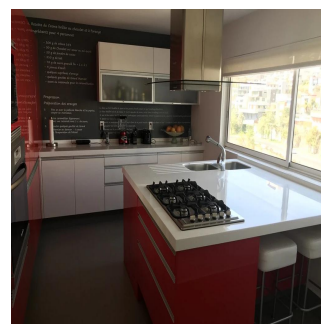

 4 vloeren  4 qm  4 Parkeerplaatsen  
Landoppervlak

**Bruno Paul Bourlon**

Best Realty Mexico

Ciudad de México, Mexico - Plaatselijke tijd

 +52 55 1766 5789

ofrece un elevador al piso, un gran salón y comedor, hermoso lambrin y pisos de madera natural, desde la sala de estar se puede acceder al estudio independiente Bar & cinema. Impresionante terraza panorámica de 50 m2 con salón y comedor exterior, hermosa vista del campo de golf. Cocina con comodo desayunador, lavadero y dormitorio de servicio con baño. El área privada es independiente y ofrece: baño de visitas, área de TV familiar, pequeña oficina, 3 habitaciones con baño y vestidor, habitación principal con amplio vestidor, baño con vapor, hidromasaje y área de gimnasio, una bonita vista al oeste con terraza. · Cubrió 3 estacionamientos, áreas comunes con piscina, squash, gimnasio. Ideal ejecutivo o expatriado. Se alquila con o sin muebles.