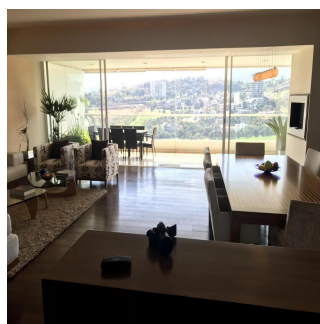

## Elegante Y Hermoso Apartamento Ubicado En Un Exclusivo Complejo De Condominios

Panama, Panamá, Panamá, Blvrd Bosque Real, , ,

MAANDELIJKSE HUURPRIJS

**USD 10000.00**

VERKOOPPRIJS

**USD 0.00**

 375 qm  7 kamers  3 slaapkamers  4 badkamers

 4 vloeren  4 qm  4 Parkeerplaatsen  
Landoppervlak

**Bruno Paul Bourlon**

Best Realty Mexico

Ciudad de México, Mexico - Plaatselijke tijd

 +52 55 1766 5789

ofrece un elevador al piso, un gran salón y comedor, hermoso lambrin y pisos de madera natural, desde la sala de estar se puede acceder al estudio independiente Bar & cinema. Impresionante terraza panorámica de 50 m2 con salón y comedor exterior, hermosa vista del campo de golf. Cocina con comodo desayunador, lavadero y dormitorio de servicio con baño. El área privada es independiente y ofrece: baño de visitas, área de TV familiar, pequeña oficina, 3 habitaciones con baño y vestidor, habitación principal con amplio vestidor, baño con vapor, hidromasaje y área de gimnasio, una bonita vista al oeste con terraza. · Cubrió 3 estacionamientos, áreas comunes con piscina, squash, gimnasio. Ideal ejecutivo o expatriado. Se alquila con o sin muebles.