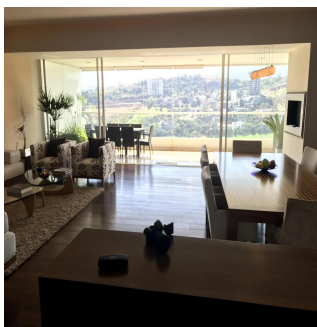

Penthouse

Elegante Y Hermoso Apartamento Ubicado En Un Exclusivo Complejo De Condominios

Panama, Panamá, Panamá, Blvrd Bosque Real, , ,

MAANDELIJKSE HUURPRIJS

\$ 10000.00

VERKOOPPRIJS

\$ 0.00

 375 qm  7 kamers  3 slaapkamers  4 badkamers

 4 vloeren  4 qm Landoppervlak  4 Parkeerplaatsen

Bruno Paul Bourlon

Best Realty Mexico

Ciudad de México, Mexico - Plaatselijke tijd

 +52 55 1766 5789

ofrece un elevador al piso, un gran salón y comedor, hermoso lambrin y pisos de madera natural, desde la sala de estar se puede acceder al estudio independiente Bar & cinema. Impresionante terraza panorámica de 50 m2 con salón y comedor exterior, hermosa vista del campo de golf. Cocina con comodo desayunador, lavadero y dormitorio de servicio con baño. El área privada es independiente y ofrece: baño de visitas, área de TV familiar, pequeña oficina, 3 habitaciones con baño y vestidor, habitación principal con amplio vestidor, baño con vapor, hidromasaje y área de gimnasio, una bonita vista al oeste con terraza. · Cubrió 3 estacionamientos, áreas comunes con piscina, squash, gimnasio. Ideal ejecutivo o expatriado. Se alquila con o sin muebles.