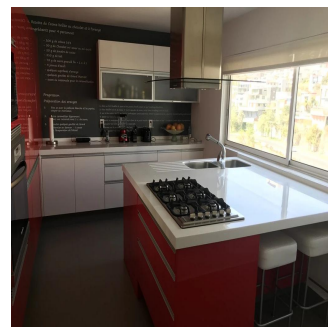

Penthouse

Elegante Y Hermoso Apartamento Ubicado En Un Exclusivo Complejo De Condominios

Panama, Panamá, Panamá, Blvrd Bosque Real, , ,

MAANDELIJKSE HUURPRIJS

\$ 10000.00

VERKOOPPRIJS

\$ 0.00

 375 qm  7 kamers  3 slaapkamers  4 badkamers

 4 vloeren  4 qm Landoppervlak  4 Parkeerplaatsen

Bruno Paul Bourlon

Best Realty Mexico

Ciudad de México, Mexico - Plaatselijke tijd

 +52 55 1766 5789

ofrece un elevador al piso, un gran salón y comedor, hermoso lambrin y pisos de madera natural, desde la sala de estar se puede acceder al estudio independiente Bar & cinema. Impresionante terraza panorámica de 50 m2 con salón y comedor exterior, hermosa vista del campo de golf. Cocina con comodo desayunador, lavadero y dormitorio de servicio con baño. El área privada es independiente y ofrece: baño de visitas, área de TV familiar, pequeña oficina, 3 habitaciones con baño y vestidor, habitación principal con amplio vestidor, baño con vapor, hidromasaje y área de gimnasio, una bonita vista al oeste con terraza. · Cubrió 3 estacionamientos, áreas comunes con piscina, squash, gimnasio. Ideal ejecutivo o expatriado. Se alquila con o sin muebles.