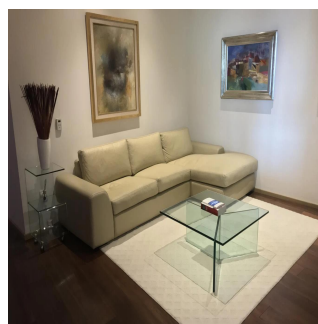

 4 vloeren  4 qm  4 Parkeerplaatsen  
Landoppervlak

**Bruno Paul Bourlon**

Best Realty Mexico

Ciudad de México, Mexico - Plaatselijke tijd

 +52 55 1766 5789

ofrece un elevador al piso, un gran salón y comedor, hermoso lambrin y pisos de madera natural, desde la sala de estar se puede acceder al estudio independiente Bar & cinema. Impresionante terraza panorámica de 50 m2 con salón y comedor exterior, hermosa vista del campo de golf. Cocina con comodo desayunador, lavadero y dormitorio de servicio con baño. El área privada es independiente y ofrece: baño de visitas, área de TV familiar, pequeña oficina, 3 habitaciones con baño y vestidor, habitación principal con amplio vestidor, baño con vapor, hidromasaje y área de gimnasio, una bonita vista al oeste con terraza. · Cubrió 3 estacionamientos, áreas comunes con piscina, squash, gimnasio. Ideal ejecutivo o expatriado. Se alquila con o sin muebles.