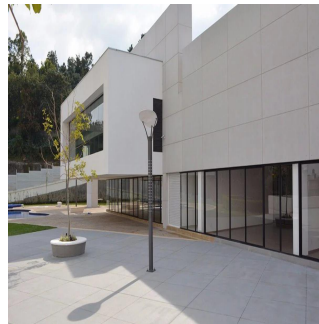

Penthouse

Departamento Residencial En Col Manzanastitla

Panama, Panamá, Panamá, Manzanastitla, , 14700,

VERKOOPPRIJS

USD 183200.00

- 148 qm
- 4 kamers
- 2 slaapkamers
- 2 badkamers
- 2 vloeren
- 2 qm Landoppervlak
- 2 Parkeerplaatsen

Tu Buen Ra?z
Tu Buen Ra?z
Ciudad de México, Mexico - Plaatselijke tijd

+52 (55)- 7316-0206

La zona cuenta con excelente accesibilidad y conectividad tanto para transporte privado como público y cercanía a uno de los corredores corporativos y zonas comerciales más exclusivas de la Ciudad: Santa Fe.

Verkrijgbaar Bij: 29.08.2019

Vloeren: 4   Vloeren: 4   Bouwjaar: 2017   Parkeerplaatsen: 4   Bouwjaar: 2017   Type: Kantoor