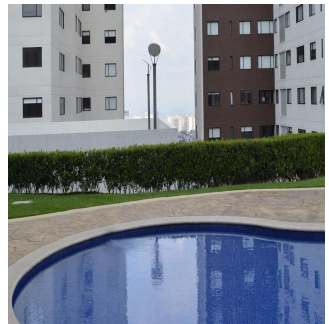

Penthouse

Departamento Residencial En Col Manzanastitla

Panama, Panamá, Panamá, Manzanastitla, , 14700,

VERKOOPPRIJS

USD 183200.00

- 148 qm
- 4 kamers
- 2 slaapkamers
- 2 badkamers
- 2 vloeren
- 2 qm Landoppervlak
- 2 Parkeerplaatsen

Tu Buen Ra?z
Tu Buen Ra?z
Ciudad de México, Mexico - Plaatselijke tijd

+52 (55)- 7316-0206

La zona cuenta con excelente accesibilidad y conectividad tanto para transporte privado como público y cercanía a uno de los corredores corporativos y zonas comerciales más exclusivas de la Ciudad: Santa Fe.

Verkrijgbaar Bij: 29.08.2019

Vloeren: 4   Vloeren: 4   Bouwjaar: 2017   Parkeerplaatsen: 4   Bouwjaar: 2017   Type: Kantoor