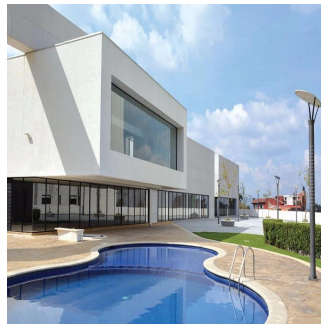

Penthouse

Departamento Residencial En Col Manzanastitla

Panama, Panamá, Panamá, Manzanastitla, , 14700,

VERKOOPPRIJS

USD 183200.00

- 148 qm
- 4 kamers
- 2 slaapkamers
- 2 badkamers
- 2 vloeren
- 2 qm Landoppervlak
- 2 Parkeerplaatsen

Tu Buen Ra?z
Tu Buen Ra?z
Ciudad de México, Mexico - Plaatselijke tijd

+52 (55)- 7316-0206

La zona cuenta con excelente accesibilidad y conectividad tanto para transporte privado como público y cercanía a uno de los corredores corporativos y zonas comerciales más exclusivas de la Ciudad: Santa Fe.

Verkrijgbaar Bij: 29.08.2019

Vloeren: 4   Vloeren: 4   Bouwjaar: 2017   Parkeerplaatsen: 4   Bouwjaar: 2017   Type: Kantoor