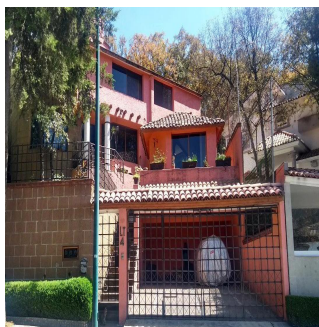

Penthouse

Residencial Condado De Sayavedra

Panama, Panamá, Panamá, , , ,

VERKOOPPRIJS

\$ 393400.00

- qm
- 7 kamers
- 3 slaapkamers
- 4 badkamers
- 4 vloeren
- 4 qm Landoppervlak
- 4 Parkeerplaatsen

Tu Buen Ra?z
Tu Buen Ra?z
Ciudad de México, Mexico - Plaatselijke tijd

+52 (55)- 7316-0206

Casa Residencial Plus de Venta Viva en 'El Fraccionamiento más seguro del País' El C4 de Sayavedra con 240 cámaras vigilando es un búnker de la organización vecinal. 3 recámaras 2 estudios 4 baños 4 estacionamientos

Verkrijgbaar Bij: 29.08.2019

Vloeren: 4 Vloeren: 4 Bouwjaar: 2017 Parkeerplaatsen: 4 Bouwjaar: 2017 Type: Kantoor

Vorzieningen

ID Identificación de la propiedad

Vorzieningen Buitenshuis