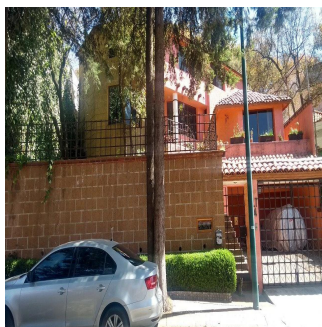

Penthouse

Residencial Condado De Sayavedra

Panama, Panamá, Panamá, , , ,

VERKOOPPRIJS

\$ 393400.00

- qm
- 7 kamers
- 3 slaapkamers
- 4 badkamers
- 4 vloeren
- 4 qm Landoppervlak
- 4 Parkeerplaatsen

Tu Buen Ra?z
Tu Buen Ra?z
Ciudad de México, Mexico - Plaatselijke tijd

+52 (55)- 7316-0206

Casa Residencial Plus de Venta Viva en 'El Fraccionamiento más seguro del País' El C4 de Sayavedra con 240 cámaras vigilando es un búnker de la organización vecinal. 3 recámaras 2 estudios 4 baños 4 estacionamientos

Verkrijgbaar Bij: 29.08.2019

Vloeren: 4 Vloeren: 4 Bouwjaar: 2017 Parkeerplaatsen: 4 Bouwjaar: 2017 Type: Kantoor

Vorzieningen

ID Identificación de la propiedad

Vorzieningen Buitenshuis