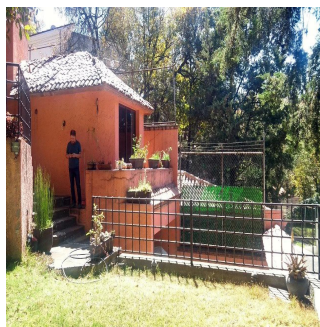

Penthouse

Residencial Condado De Sayavedra

Panama, Panamá, Panamá, , , ,

VERKOOPPRIJS

\$ 393400.00

- qm
- 7 kamers
- 3 slaapkamers
- 4 badkamers
- 4 vloeren
- 4 qm Landoppervlak
- 4 Parkeerplaatsen

Tu Buen Ra?z
Tu Buen Ra?z
Ciudad de México, Mexico - Plaatselijke tijd

+52 (55)- 7316-0206

Casa Residencial Plus de Venta Viva en 'El Fraccionamiento más seguro del País' El C4 de Sayavedra con 240 cámaras vigilando es un búnker de la organización vecinal. 3 recámaras 2 estudios 4 baños 4 estacionamientos

Verkrijgbaar Bij: 29.08.2019

Vloeren: 4 Vloeren: 4 Bouwjaar: 2017 Parkeerplaatsen: 4 Bouwjaar: 2017 Type: Kantoor

Vorzieningen

ID Identificación de la propiedad

Vorzieningen Buitenshuis