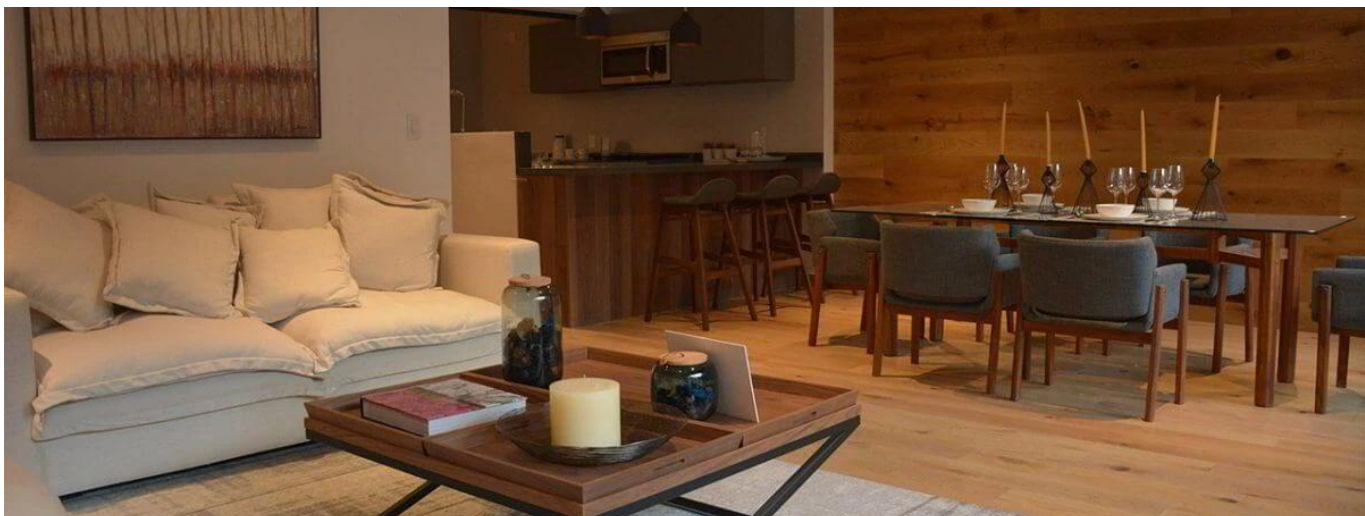

Penthouse

Departamento Residencial Plus En Col.polanco

Panama, Panamá, Panamá, , , ,

VERKOOPPRIJS

USD 672200.00

- 168 qm
- 0 kamers
- 0 slaapkamers
- 0 badkamers
- 0 vloeren
- 0 qm Landoppervlak
- 0 Parkeerplaatsen

Tu Buen Ra?z
Tu Buen Ra?z
Ciudad de México, Mexico - Plaatselijke tijd

+52 (55)- 7316-0206

Gracias a su ubicación y equipamiento urbano, la colonia Polanco en la idónea para invertir en una propiedad, pues su plusvalía siempre va al alza. Es un edificio que representa el lujo y el confort ciudadano. Los amplios departamentos cuentan con ventanales que te permiten disfrutar la vista de una de las zonas más hermosas de México.

Verkrijgbaar Bij: 29.08.2019

Vloeren: 4   Vloeren: 4   Bouwjaar: 2017   Parkeerplaatsen: 4   Bouwjaar: 2017   Type: Kantoor