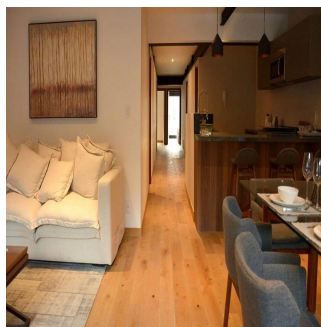

Penthouse

Departamento Residencial Plus En Col.polanco

Panama, Panamá, Panamá, , , ,

VERKOOPPRIJS

USD 672200.00

- 168 qm
- 0 kamers
- 0 slaapkamers
- 0 badkamers
- 0 vloeren
- 0 qm Landoppervlak
- 0 Parkeerplaatsen

Tu Buen Ra?z
Tu Buen Ra?z
Ciudad de México, Mexico - Plaatselijke tijd

+52 (55)- 7316-0206

Gracias a su ubicación y equipamiento urbano, la colonia Polanco en la idónea para invertir en una propiedad, pues su plusvalía siempre va al alza. Es un edificio que representa el lujo y el confort ciudadano. Los amplios departamentos cuentan con ventanales que te permiten disfrutar la vista de una de las zonas más hermosas de México.

Verkrijgbaar Bij: 29.08.2019

Vloeren: 4   Vloeren: 4   Bouwjaar: 2017   Parkeerplaatsen: 4   Bouwjaar: 2017   Type: Kantoor