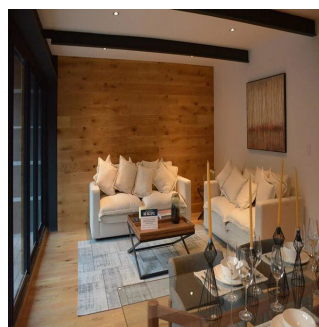

Penthouse

Departamento Residencial Plus En Col.polanco

Panama, Panamá, Panamá, , , ,

VERKOOPPRIJS

USD 672200.00

168 qm

0 kamers

0 slaapkamers 0 badkamers

0 vloeren

0 qm
Landoppervlak

0
Parkeerplaatsen

Tu Buen Ra?z

Tu Buen Ra?z

Ciudad de México, Mexico - Plaatselijke tijd

+52 (55)- 7316-0206

Gracias a su ubicación y equipamiento urbano, la colonia Polanco es la idónea para invertir en una propiedad, pues su plusvalía siempre va al alza. Es un edificio que representa el lujo y el confort ciudadano. Los amplios departamentos cuentan con ventanales que te permiten disfrutar la vista de una de las zonas más hermosas de México.

Verkrijgbaar Bij: 29.08.2019

Vloeren: 4

Vloeren: 4

Bouwjaar: 2017

Parkeerplaatsen: 4

Bouwjaar: 2017

Type: Kantoor