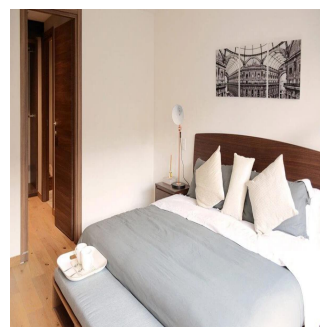

Penthouse

Departamento Residencial Plus En Col.polanco

Panama, Panamá, Panamá, , , ,

VERKOOPPRIJS

USD 672200.00

168 qm

0 kamers

0 slaapkamers 0 badkamers

0 vloeren

0 qm
Landoppervlak

0
Parkeerplaatsen

Tu Buen Ra?z

Tu Buen Ra?z

Ciudad de México, Mexico - Plaatselijke tijd

+52 (55)- 7316-0206

Gracias a su ubicación y equipamiento urbano, la colonia Polanco es la idónea para invertir en una propiedad, pues su plusvalía siempre va al alza. Es un edificio que representa el lujo y el confort ciudadano. Los amplios departamentos cuentan con ventanales que te permiten disfrutar la vista de una de las zonas más hermosas de México.

Verkrijgbaar Bij: 29.08.2019

Vloeren: 4

Vloeren: 4

Bouwjaar: 2017

Parkeerplaatsen: 4

Bouwjaar: 2017

Type: Kantoor