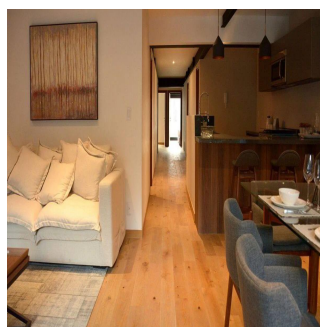

Penthouse

Departamento Residencial Plus En Col.polanco

Panama, Panamá, Panamá, , , ,

VERKOOPPRIJS

USD 672200.00

168 qm

0 kamers

0 slaapkamers 0 badkamers

0 vloeren

0 qm
Landoppervlak

0
Parkeerplaatsen

Tu Buen Ra?z

Tu Buen Ra?z

Ciudad de México, Mexico - Plaatselijke tijd

+52 (55)- 7316-0206

Gracias a su ubicación y equipamiento urbano, la colonia Polanco es la idónea para invertir en una propiedad, pues su plusvalía siempre va al alza. Es un edificio que representa el lujo y el confort ciudadano. Los amplios departamentos cuentan con ventanales que te permiten disfrutar la vista de una de las zonas más hermosas de México.

Verkrijgbaar Bij: 29.08.2019

Vloeren: 4

Vloeren: 4

Bouwjaar: 2017

Parkeerplaatsen: 4

Bouwjaar: 2017

Type: Kantoor