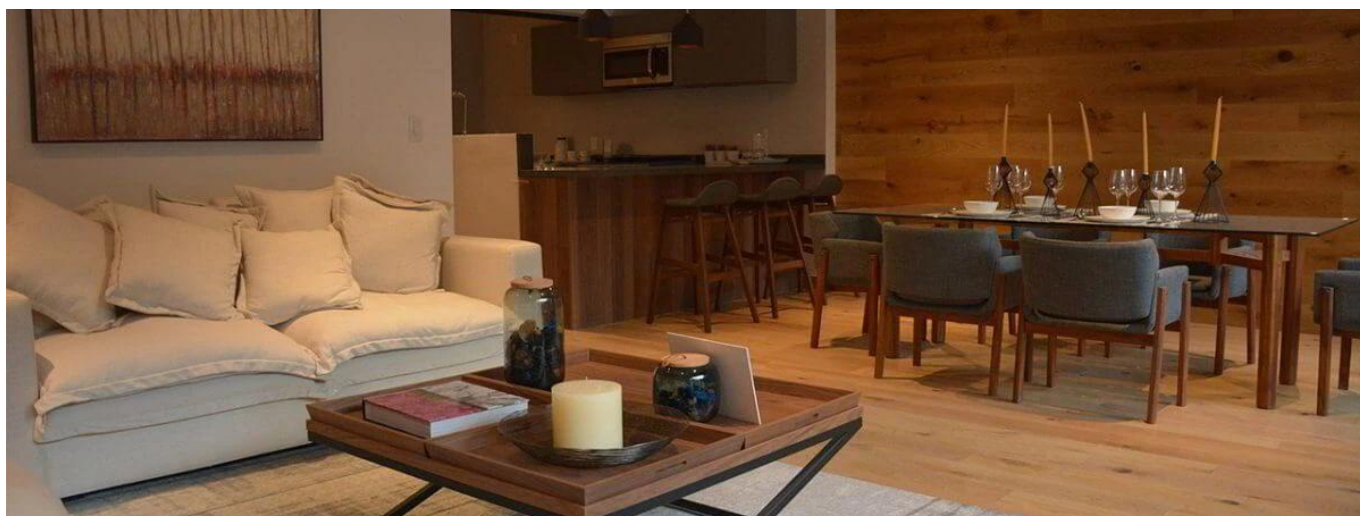

Penthouse

Departamento Residencial Plus En Col.polanco

Panama, Panamá, Panamá, , , ,

VERKOOPPRIJS

USD 672200.00

168 qm

0 kamers

0 slaapkamers 0 badkamers

0 vloeren

0 qm
Landoppervlak

0
Parkeerplaatsen

Tu Buen Ra?z

Tu Buen Ra?z

Ciudad de México, Mexico - Plaatselijke tijd

+52 (55)- 7316-0206

Gracias a su ubicación y equipamiento urbano, la colonia Polanco es la idónea para invertir en una propiedad, pues su plusvalía siempre va al alza. Es un edificio que representa el lujo y el confort ciudadano. Los amplios departamentos cuentan con ventanales que te permiten disfrutar la vista de una de las zonas más hermosas de México.

Verkrijgbaar Bij: 29.08.2019

Vloeren: 4

Vloeren: 4

Bouwjaar: 2017

Parkeerplaatsen: 4

Bouwjaar: 2017

Type: Kantoor