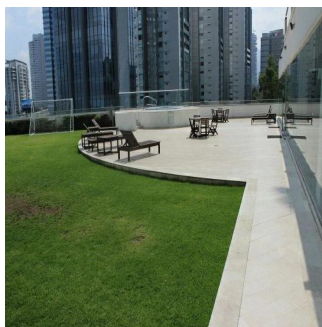

+52 (55)- 7316-0206

Exclusividad Vista increíble Piscina Gimnasio Vigilancia 24hrs Cancha de Soccer Balcón Centros Comerciales

Verkrijgbaar Bij: 29.08.2019

Vloeren: 4    Vloeren: 4    Bouwjaar: 2017    Parkeerplaatsen: 4    Bouwjaar: 2017    Type: Kantoor