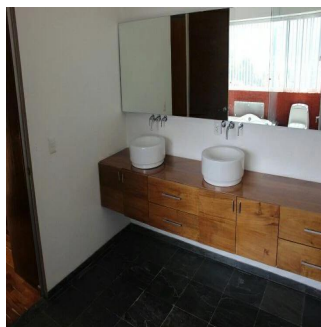

Penthouse

Exclusivo Santa Fe

Panama, Panamá, Panamá, Av Sta Fe, , 01219,

VERKOOPPRIJS

USD 780500.00

- 447 qm
- 6 kamers
- 3 slaapkamers
- 3 badkamers
- 3 vloeren
- 3 qm Landoppervlak
- 3 Parkeerplaatsen

Tu Buen Ra?z
Tu Buen Ra?z
Ciudad de México, Mexico - Plaatselijke tijd

+52 (55)- 7316-0206

Exclusividad Vista increíble Piscina Gimnasio Vigilancia 24hrs Cancha de Soccer Balcón Centros Comerciales

Verkrijgbaar Bij: 29.08.2019

Vloeren: 4   Vloeren: 4   Bouwjaar: 2017   Parkeerplaatsen: 4   Bouwjaar: 2017   Type: Kantoor