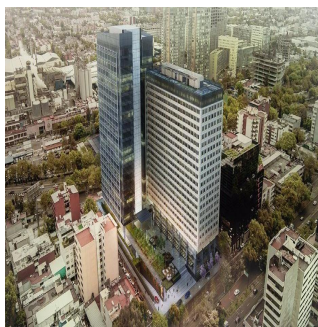

Penthouse

Departamento En Av Ejercito Nacional

Panama, Panamá, Panamá, Av Ejército Nacional, , ,

VERKOOPPRIJS

\$ 430900.00

 100 qm  5 kamers  3 slaapkamers  2 badkamers

 2 vloeren  2 qm Landoppervlak  2 Parkeerplaatsen

Jcm Bienes Ra?ces

Jcm Bienes Ra?ces

Naucalpan de Juárez, Mexico - Plaatselijke tijd

+52 55 8421 5859

Departamento nuevo en excelente ubicación. Consta de sala comedor, cocina, 3 recámaras, 2.5 baños, 2 estacionamientos. El Proyecto de Usos Mixtos cuenta con : 350 Departamentos, Sky Lobby 3er. Piso con Gym, Club Room para Adultos, Salón de Niños, Salón de Usos Múltiples, Sky Lounge, Centro Comercial, elevador y oficinas. Av. Principales: Av. Ejército Nacional, Av. Río San Joaquín, Av. Homero, Av. Isaac Newton. Entrega inmediata.