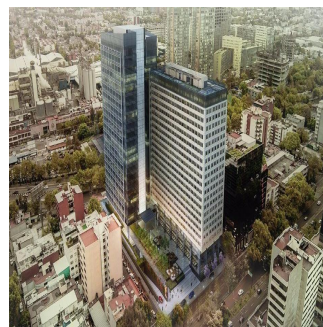

Penthouse

Departamento En Av Ejercito Nacional

Panama, Panamá, Panamá, Av Ejército Nacional, , ,

VERKOOPPRIJS

USD 430900.00

-  100 qm
-  5 kamers
-  3 slaapkamers
-  2 badkamers
-  2 vloeren
-  2 qm Landoppervlak
-  2 Parkeerplaatsen

Jcm Bienes Ra?ces
 Jcm Bienes Ra?ces
 Naucalpan de Juárez, Mexico - Plaatselijke tijd

 +52 55 8421 5859

Departamento nuevo en excelente ubicación. Consta de sala comedor, cocina, 3 recámaras, 2.5 baños, 2 estacionamientos. El Proyecto de Usos Mixtos cuenta con : 350 Departamentos, Sky Lobby 3er. Piso con Gym, Club Room para Adultos, Salón de Niños, Salón de Usos Múltiples, Sky Lounge, Centro Comercial, elevador y oficinas. Av. Principales: Av. Ejército Nacional, Av. Río San Joaquín, Av. Homero, Av. Isaac Newton. Entrega inmediata.

Verkrijgbaar Bij: 29.08.2019

Vloeren: 4 Vloeren: 4 Bouwjaar: 2017 Parkeerplaatsen: 4 Bouwjaar: 2017 Type: Kantoor

Voorzoningen

ID Identificación de la propiedad

Voorzoningen Buitenshuis