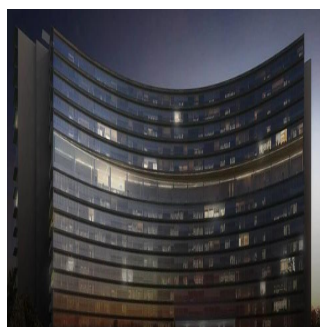

### Jcm Bienes Ra?ces

Jcm Bienes Ra?ces

Naucalpan de Juárez, Mexico - Plaatselijke tijd

+52 55 8421 5859

Nuevo departamento amplio en Prados Providencia. De 258 m2, cuenta con sala comedor, cocina, 4 recámaras, 5.5 baños y 2 estacionamientos. Departamentos con excelentes acabados de 4 recámaras, 5.5 baños, Family Room, Cocina Equipada, Cuarto de Servicio, con 2 Cajones de Estacionamiento Lobby de Acceso, 4 Sótanos de Estacionamientos, Caseta de Vigilancia. Amenidades ubicadas en el piso 11 de la Torre: Salón de Eventos, Gimnasio equipado, Alberca Techada, Terraza Panorámica, Salas Lounge, Kids Club, Baños con Regaderas, Vestidores. Desarrollo de Usos Mixtos ( Habitacional - Oficinas y/o Comercial ) en 3 Fases con un total de 320 Departamentos.