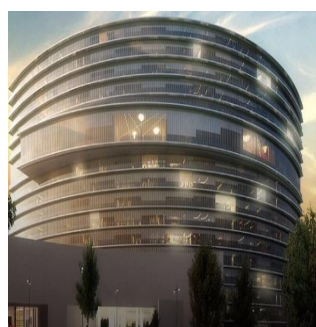

### Jcm Bienes Ra?ces

Jcm Bienes Ra?ces

Naucalpan de Juárez, Mexico - Plaatselijke tijd

+52 55 8421 5859

Nuevo departamento amplio en Prados Providencia. De 258 m2, cuenta con sala comedor, cocina, 4 recámaras, 5.5 baños y 2 estacionamientos. Departamentos con excelentes acabados de 4 recámaras, 5.5 baños, Family Room, Cocina Equipada, Cuarto de Servicio, con 2 Cajones de Estacionamiento Lobby de Acceso, 4 Sótanos de Estacionamientos, Caseta de Vigilancia. Amenidades ubicadas en el piso 11 de la Torre: Salón de Eventos, Gimnasio equipado, Alberca Techada, Terraza Panorámica, Salas Lounge, Kids Club, Baños con Regaderas, Vestidores. Desarrollo de Usos Mixtos ( Habitacional - Oficinas y/o Comercial ) en 3 Fases con un total de 320 Departamentos.