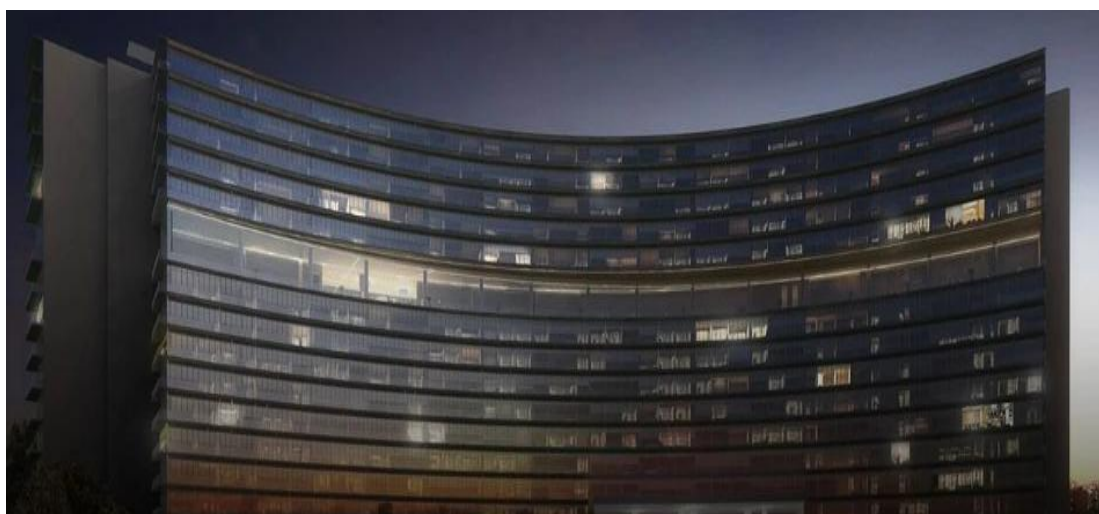

### Jcm Bienes Ra?ces

Jcm Bienes Ra?ces

Naucalpan de Juárez, Mexico - Plaatselijke tijd

+52 55 8421 5859

Nuevo departamento amplio en Prados Providencia. De 258 m2, cuenta con sala comedor, cocina, 4 recámaras, 5.5 baños y 2 estacionamientos. Departamentos con excelentes acabados de 4 recámaras, 5.5 baños, Family Room, Cocina Equipada, Cuarto de Servicio, con 2 Cajones de Estacionamiento Lobby de Acceso, 4 Sótanos de Estacionamientos, Caseta de Vigilancia. Amenidades ubicadas en el piso 11 de la Torre: Salón de Eventos, Gimnasio equipado, Alberca Techada, Terraza Panorámica, Salas Lounge, Kids Club, Baños con Regaderas, Vestidores. Desarrollo de Usos Mixtos ( Habitacional - Oficinas y/o Comercial ) en 3 Fases con un total de 320 Departamentos.