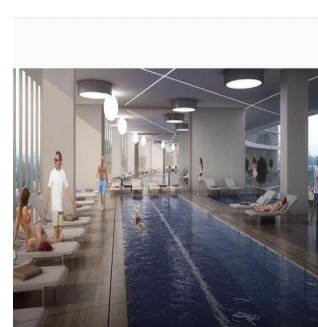

### Jcm Bienes Ra?ces

Jcm Bienes Ra?ces

Naucalpan de Juárez, Mexico - Plaatselijke tijd

+52 55 8421 5859

Nuevo departamento amplio en Prados Providencia. De 258 m2, cuenta con sala comedor, cocina, 4 recámaras, 5.5 baños y 2 estacionamientos. Departamentos con excelentes acabados de 4 recámaras, 5.5 baños, Family Room, Cocina Equipada, Cuarto de Servicio, con 2 Cajones de Estacionamiento Lobby de Acceso, 4 Sótanos de Estacionamientos, Caseta de Vigilancia. Amenidades ubicadas en el piso 11 de la Torre: Salón de Eventos, Gimnasio equipado, Alberca Techada, Terraza Panorámica, Salas Lounge, Kids Club, Baños con Regaderas, Vestidores. Desarrollo de Usos Mixtos ( Habitacional - Oficinas y/o Comercial ) en 3 Fases con un total de 320 Departamentos.