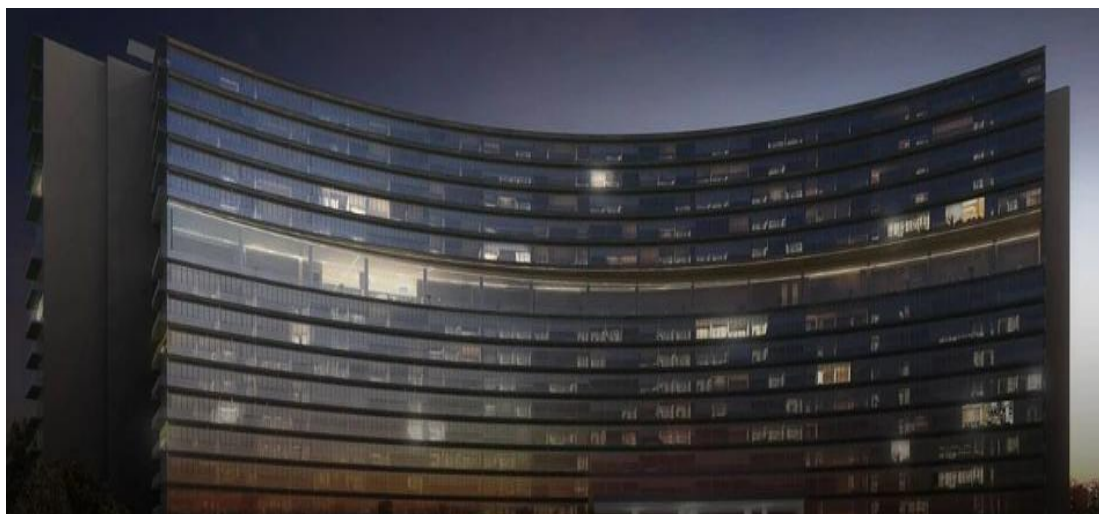

### Jcm Bienes Ra?ces

Jcm Bienes Ra?ces

Naucalpan de Juárez, Mexico - Plaatselijke tijd

+52 55 8421 5859

Nuevo departamento amplio en Prados Providencia. De 258 m2, cuenta con sala comedor, cocina, 4 recámaras, 5.5 baños y 2 estacionamientos. Departamentos con excelentes acabados de 4 recámaras, 5.5 baños, Family Room, Cocina Equipada, Cuarto de Servicio, con 2 Cajones de Estacionamiento Lobby de Acceso, 4 Sótanos de Estacionamientos, Caseta de Vigilancia. Amenidades ubicadas en el piso 11 de la Torre: Salón de Eventos, Gimnasio equipado, Alberca Techada, Terraza Panorámica, Salas Lounge, Kids Club, Baños con Regaderas, Vestidores. Desarrollo de Usos Mixtos ( Habitacional - Oficinas y/o Comercial ) en 3 Fases con un total de 320 Departamentos.