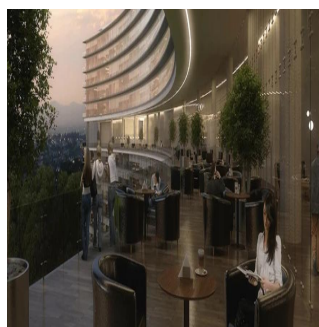

### Jcm Bienes Ra?ces

Jcm Bienes Ra?ces

Naucalpan de Juárez, Mexico - Plaatselijke tijd

+52 55 8421 5859

Nuevo departamento amplio en Prados Providencia. De 258 m2, cuenta con sala comedor, cocina, 4 recámaras, 5.5 baños y 2 estacionamientos. Departamentos con excelentes acabados de 4 recámaras, 5.5 baños, Family Room, Cocina Equipada, Cuarto de Servicio, con 2 Cajones de Estacionamiento Lobby de Acceso, 4 Sótanos de Estacionamientos, Caseta de Vigilancia. Amenidades ubicadas en el piso 11 de la Torre: Salón de Eventos, Gimnasio equipado, Alberca Techada, Terraza Panorámica, Salas Lounge, Kids Club, Baños con Regaderas, Vestidores. Desarrollo de Usos Mixtos ( Habitacional - Oficinas y/o Comercial ) en 3 Fases con un total de 320 Departamentos.