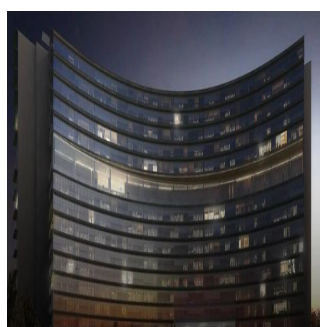

### Jcm Bienes Ra?ces

Jcm Bienes Ra?ces

Naucalpan de Juárez, Mexico - Plaatselijke tijd

+52 55 8421 5859

Nuevo departamento amplio en Prados Providencia. De 258 m2, cuenta con sala comedor, cocina, 4 recámaras, 5.5 baños y 2 estacionamientos. Departamentos con excelentes acabados de 4 recámaras, 5.5 baños, Family Room, Cocina Equipada, Cuarto de Servicio, con 2 Cajones de Estacionamiento Lobby de Acceso, 4 Sótanos de Estacionamientos, Caseta de Vigilancia. Amenidades ubicadas en el piso 11 de la Torre: Salón de Eventos, Gimnasio equipado, Alberca Techada, Terraza Panorámica, Salas Lounge, Kids Club, Baños con Regaderas, Vestidores. Desarrollo de Usos Mixtos ( Habitacional - Oficinas y/o Comercial ) en 3 Fases con un total de 320 Departamentos.