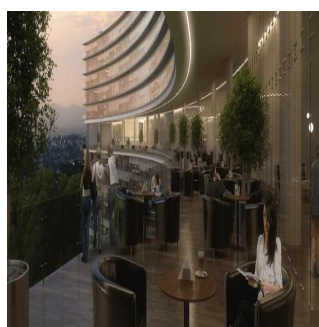

### Jcm Bienes Ra?ces

Jcm Bienes Ra?ces

Naucalpan de Juárez, Mexico - Plaatselijke tijd

+52 55 8421 5859

Nuevo departamento amplio en Prados Providencia. De 258 m2, cuenta con sala comedor, cocina, 4 recámaras, 5.5 baños y 2 estacionamientos. Departamentos con excelentes acabados de 4 recámaras, 5.5 baños, Family Room, Cocina Equipada, Cuarto de Servicio, con 2 Cajones de Estacionamiento Lobby de Acceso, 4 Sótanos de Estacionamientos, Caseta de Vigilancia. Amenidades ubicadas en el piso 11 de la Torre: Salón de Eventos, Gimnasio equipado, Alberca Techada, Terraza Panorámica, Salas Lounge, Kids Club, Baños con Regaderas, Vestidores. Desarrollo de Usos Mixtos ( Habitacional - Oficinas y/o Comercial ) en 3 Fases con un total de 320 Departamentos.