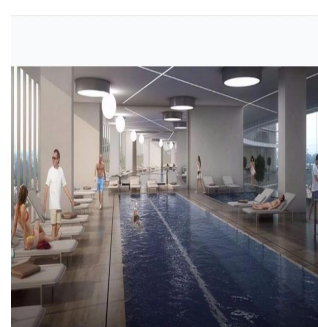

### Jcm Bienes Ra?ces

Jcm Bienes Ra?ces

Naucalpan de Juárez, Mexico - Plaatselijke tijd

+52 55 8421 5859

Nuevo departamento amplio en Prados Providencia. De 258 m2, cuenta con sala comedor, cocina, 4 recámaras, 5.5 baños y 2 estacionamientos. Departamentos con excelentes acabados de 4 recámaras, 5.5 baños, Family Room, Cocina Equipada, Cuarto de Servicio, con 2 Cajones de Estacionamiento Lobby de Acceso, 4 Sótanos de Estacionamientos, Caseta de Vigilancia. Amenidades ubicadas en el piso 11 de la Torre: Salón de Eventos, Gimnasio equipado, Alberca Techada, Terraza Panorámica, Salas Lounge, Kids Club, Baños con Regaderas, Vestidores. Desarrollo de Usos Mixtos ( Habitacional - Oficinas y/o Comercial ) en 3 Fases con un total de 320 Departamentos.