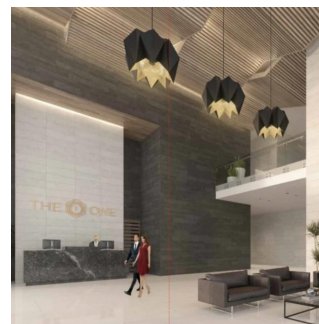

Penthouse

Penthouse En Bosque Real Country Club Huixquilucan

Panama, Panama, Panamá, Av. Camino Nuevo a Huixquilucan, , ,

VERKOOPPRIJS

USD 2220400.00

280 qm 6 kamers 3 slaapkamers 3 badkamers

3 vloeren 3 qm Landoppervlak 3 Parkeerplaatsen

**Jcm Bienes Ra?ces**

Jcm Bienes Ra?ces

Naucalpan de Juárez, Mexico - Plaatselijke tijd

**+52 55 8421 5859**

The One Bosque Real Penthouse de 280 m2 Cuenta con recibidor, sala comedor, cocina integral, 3 recámaras con baño, medio baños para visitas, independiente; la principal con vestidor, cuarto de servicio con baño independiente, closet de blancos, terraza y 4 estacionamientos. Motor Lobby, control de ingreso, rampa vehicular, espejo de agua, andén, Estar, Vestíbulo de elevadores, elevadores, escaleras de emergencia, elevador de servicio, servicio, ste, cuarto eléctrico, correo, administración, business center, gimnasio, kids club, juegos infantiles, WC, salón de eventos, Terraza, cocina y jardín. Ubicado a sólo 2 minutos de Interlomas, a 7 minutos de Bosques de las Lomas, a 12 minutos de Santa Fe y a 15 minutos del Toreo.