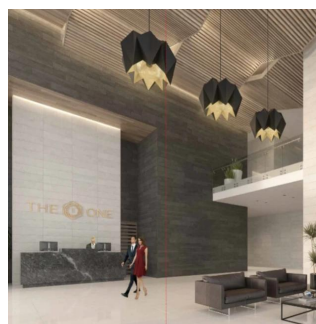

Penthouse

Penthouse En Bosque Real Country Club Huixquilucan

Panama, Panama, Panamá, Av. Camino Nuevo a Huixquilucan, , ,

VERKOOPPRIJS

\$ 2220400.00

280 qm

6 kamers

3 slaapkamers 3 badkamers

3 vloeren

3 qm
Landoppervlak3
Parkeerplaatsen**Jcm Bienes Ra?ces**

Jcm Bienes Ra?ces

Naucalpan de Juárez, Mexico - Plaatselijke tijd

**+52 55 8421 5859**

The One Bosque Real Penthouse de 280 m2 Cuenta con recibidor, sala comedor, cocina integral, 3 recámaras con baño, medio baños para visitas, independiente; la principal con vestidor, cuarto de servicio con baño independiente, closet de blancos, terraza y 4 estacionamientos. Motor Lobby, control de ingreso, rampa vehicular, espejo de agua, andén, Estar, Vestíbulo de elevadores, elevadores, escaleras de emergencia, elevador de servicio, servicio, ste, cuarto eléctrico, correo, administración, business center, gimnasio, kids club, juegos infantiles, WC, salón de eventos, Terraza, cocina y jardín. Ubicado a sólo 2 minutos de Interlomas, a 7 minutos de Bosques de las Lomas, a 12 minutos de Santa Fe y a 15 minutos del Toreo.