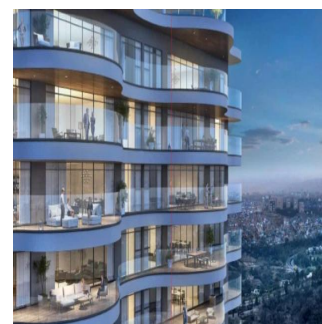

Penthouse

Penthouse En Bosque Real Country Club Huixquilucan

Panama, Panama, Panamá, Av. Camino Nuevo a Huixquilucan, , ,

VERKOOPPRIJS

\$ 2220400.00

280 qm

6 kamers

3 slaapkamers 3 badkamers

3 vloeren

3 qm
Landoppervlak3
Parkeerplaatsen**Jcm Bienes Ra?ces**

Jcm Bienes Ra?ces

Naucalpan de Juárez, Mexico - Plaatselijke tijd

**+52 55 8421 5859**

The One Bosque Real Penthouse de 280 m2 Cuenta con recibidor, sala comedor, cocina integral, 3 recámaras con baño, medio baños para visitas, independiente; la principal con vestidor, cuarto de servicio con baño independiente, closet de blancos, terraza y 4 estacionamientos. Motor Lobby, control de ingreso, rampa vehicular, espejo de agua, andén, Estar, Vestíbulo de elevadores, elevadores, escaleras de emergencia, elevador de servicio, servicio, ste, cuarto eléctrico, correo, administración, business center, gimnasio, kids club, juegos infantiles, WC, salón de eventos, Terraza, cocina y jardín. Ubicado a sólo 2 minutos de Interlomas, a 7 minutos de Bosques de las Lomas, a 12 minutos de Santa Fe y a 15 minutos del Toreo.