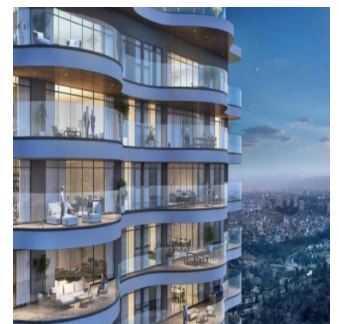

Penthouse

Penthouse En Bosque Real Country Club Huixquilucan

Panama, Panama, Panamá, Av. Camino Nuevo a Huixquilucan, , ,

VERKOOPPRIJS

USD 2220400.00

280 qm 6 kamers 3 slaapkamers 3 badkamers

3 vloeren 3 qm Landoppervlak 3 Parkeerplaatsen

**Jcm Bienes Ra?ces**

Jcm Bienes Ra?ces

Naucalpan de Juárez, Mexico - Plaatselijke tijd

**+52 55 8421 5859**

The One Bosque Real Penthouse de 280 m2 Cuenta con recibidor, sala comedor, cocina integral, 3 recámaras con baño, medio baños para visitas, independiente; la principal con vestidor, cuarto de servicio con baño independiente, closet de blancos, terraza y 4 estacionamientos. Motor Lobby, control de ingreso, rampa vehicular, espejo de agua, andén, Estar, Vestíbulo de elevadores, elevadores, escaleras de emergencia, elevador de servicio, servicio, ste, cuarto eléctrico, correo, administración, business center, gimnasio, kids club, juegos infantiles, WC, salón de eventos, Terraza, cocina y jardín. Ubicado a sólo 2 minutos de Interlomas, a 7 minutos de Bosques de las Lomas, a 12 minutos de Santa Fe y a 15 minutos del Toreo.