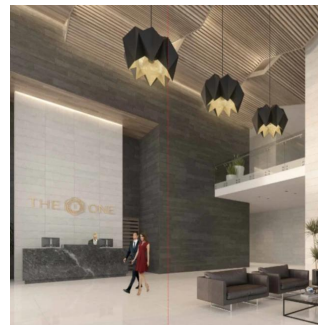

Penthouse

Departamento En Bosque Real Country Club Huixquilucan

Panama, Panamá, Panamá, Av. Camino Nuevo a Huixquilucan, , ,

VERKOOPPRIJS

USD 3043600.00

 780 qm  6 kamers  3 slaapkamers  3 badkamers

 3 vloeren  3 qm Landoppervlak  3 Parkeerplaatsen

Jcm Bienes Ra?ces

Jcm Bienes Ra?ces

Naucalpan de Juárez, Mexico - Plaatselijke tijd

 +52 55 8421 5859

The One Bosque Real Departamento de 780m2 Cuenta con recibidor, sala comedor, cocina integral, 2 recámaras con baño independiente; la principal con vestidor, medio baño, cuarto de servicio con baño independiente, closet de blancos, terraza y 2 estacionamientos. Motor Lobby, control de ingreso, rampa vehicular, espejo de agua, andén, Estar, Vestíbulo de elevadores, elevadores, escaleras de emergencia, elevador de servicio, servicio, ste, cuarto eléctrico, correo, administración, business center, gimnasio, kids club, juegos infantiles, WC, salón de eventos, Terraza, cocina y jardín. Ubicado a sólo 2 minutos de Interlomas, a 7 minutos de Bosques de las Lomas, a 12 minutos de Santa Fe y a 15 minutos del Toreo.