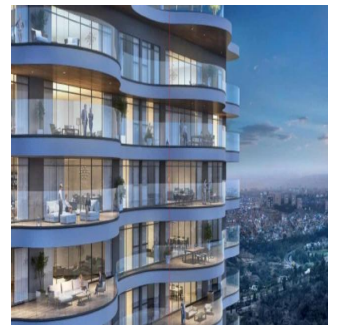

Penthouse

Departamento En Bosque Real Country Club Huixquilucan

Panama, Panamá, Panamá, Av. Camino Nuevo a Huixquilucan, , ,

VERKOOPPRIJS

USD 3043600.00

 780 qm  6 kamers  3 slaapkamers  3 badkamers

 3 vloeren  3 qm Landoppervlak  3 Parkeerplaatsen

Jcm Bienes Ra?ces

Jcm Bienes Ra?ces

Naucalpan de Juárez, Mexico - Plaatselijke tijd

 +52 55 8421 5859

The One Bosque Real Departamento de 780m2 Cuenta con recibidor, sala comedor, cocina integral, 2 recámaras con baño independiente; la principal con vestidor, medio baño, cuarto de servicio con baño independiente, closet de blancos, terraza y 2 estacionamientos. Motor Lobby, control de ingreso, rampa vehicular, espejo de agua, andén, Estar, Vestíbulo de elevadores, elevadores, escaleras de emergencia, elevador de servicio, servicio, ste, cuarto eléctrico, correo, administración, business center, gimnasio, kids club, juegos infantiles, WC, salón de eventos, Terraza, cocina y jardín. Ubicado a sólo 2 minutos de Interlomas, a 7 minutos de Bosques de las Lomas, a 12 minutos de Santa Fe y a 15 minutos del Toreo.