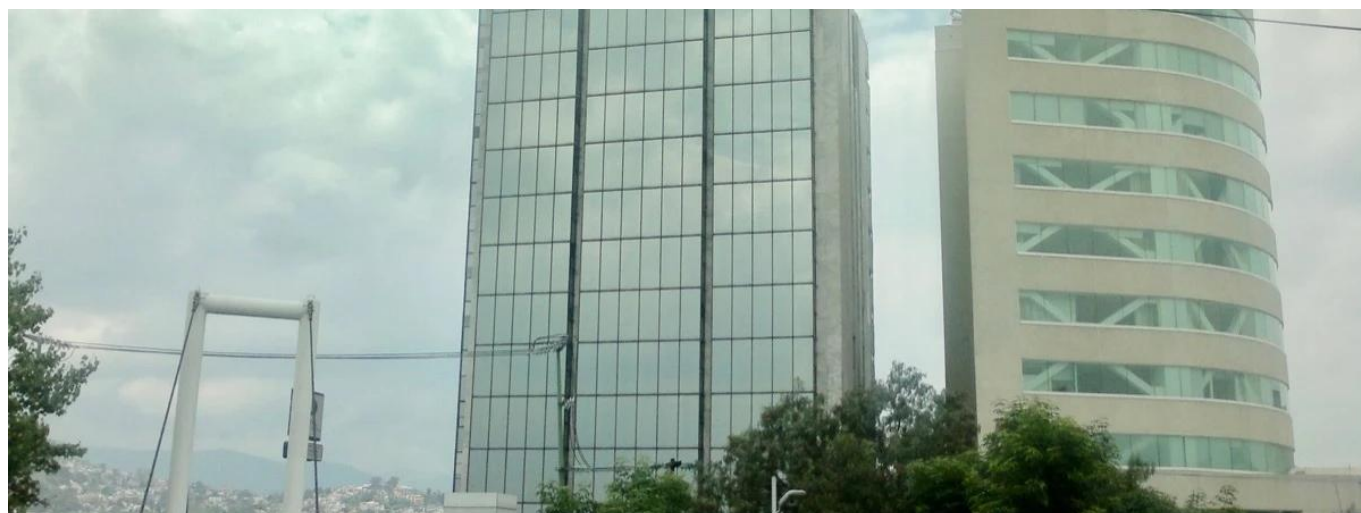

Penthouse

Oficinas Sobre Av Lomas Verdes

Panama, Coclé Province, Rio Hato, Avenida Lomas Verdes, , ,

MAANDELIJKSE HUURPRIJS

USD 3000.00

VERKOOPPRIJS

USD 0.00

 300 qm  0 kamers  0 slaapkamers  0 badkamers

 0 vloeren  0 qm Landoppervlak  0 Parkeerplaatsen

Oficinas de 300 m2, área de recepción, 5 privados, salón de juntas, cuarto de archivos y con área abierta para acondicionarlo de acuerdo a su necesidad. Edificio con 3 elevadores, filtro en recepción, estacionamiento para 4 autos, vigilancia las 24 horas, baños de damas y caballeros en cada piso. Mantenimiento incluido. Edificio ubicado a 5 minutos de Av. Lomas Verdes, a 10 minutos de Plaza Satélite. Con excelentes vialidades. En zona de hospitales, centros comerciales, restaurantes y bancos. Requisitos: Un mes de renta, 2 rentas como depósito en garantía y US\$50 m.n. para investigación. Renta + I.V.A.