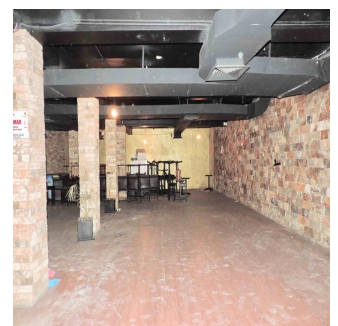

Penthouse

Local De Dos Pisos En Pasaje Comercial En Tlalnepantla

Panama, Panamá, Panamá, , , 54080,

MAANDELIJKSE HUURPRIJS

USD 4800.00

VERKOOPPRIJS

USD 0.00

 480 qm  0 kamers  0 slaapkamers  0 badkamers

 0 vloeren  0 qm  0
Landoppervlak Parkeerplaatsen

Jcm Bienes Ra?ces

Jcm Bienes Ra?ces

Naucalpan de Juárez, Mexico - Plaatselijke tijd

+52 55 8421 5859

Local de 480 m2 en dos niveles. Remodelado en 2015. Ideal para restaurante, gimnasio, salón de fiestas, escuela, tienda, ... P.B.: Cuenta con cortinas metálicas, área libre, con balcón con cristales, baño de damas y caballeros, barra, cabina y bodega. P.A.: Área al aire libre con ventanales de cristal y balcones con terraza, área de cocina equipada, baño de damas y caballeros y un privado para oficina. Cuenta con uso de suelo comercial. Muy bien ubicado a espaldas de Sam's Club, frente a Mundo E, a una calle de Periférico Norte y a 5 minutos de Satélite. Requisitos: -Un mes de renta. -2 rentas como deposito en garantía. -Póliza jurídica de arrendamiento. -Renta + I.V.A.

Verkrijgbaar Bij: 29.08.2019

Vloeren: 4 Vloeren: 4 Bouwjaar: 2017 Parkeerplaatsen: 4 Bouwjaar: 2017 Type: Kantoor

Voorzieningen

ID Identificación de la propiedad

Voorzieningen Buitenshuis