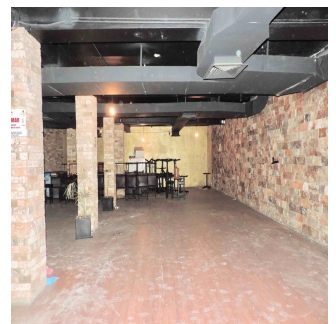

## Local De Dos Pisos En Pasaje Comercial En Tlalnepantla

Panama, Panamá, Panamá, , , 54080,

MAANDELIJKSE HUURPRIJS

**\$ 4800.00**

VERKOOPPRIJS

**\$ 0.00**

 480 qm  0 kamers  0 slaapkamers  0 badkamers

 0 vloeren  0 qm  0 Parkeerplaatsen  
Landoppervlak

**Jcm Bienes Ra?ces**

Jcm Bienes Ra?ces

Naucalpan de Juárez, Mexico - Plaatselijke tijd

+52 55 8421 5859

Local de 480 m2 en dos niveles. Remodelado en 2015. Ideal para restaurante, gimnasio, salón de fiestas, escuela, tienda, ... P.B.: Cuenta con cortinas metálicas, área libre, con balcón con cristales, baño de damas y caballeros, barra, cabina y bodega. P.A.: Área al aire libre con ventanales de cristal y balcones con terraza, área de cocina equipada, baño de damas y caballeros y un privado para oficina. Cuenta con uso de suelo comercial. Muy bien ubicado a espaldas de Sam's Club, frente a Mundo E, a una calle de Periférico Norte y a 5 minutos de Satélite. Requisitos: -Un mes de renta. -2 rentas como deposito en garantía. -Póliza jurídica de arrendamiento. -Renta + I.V.A.