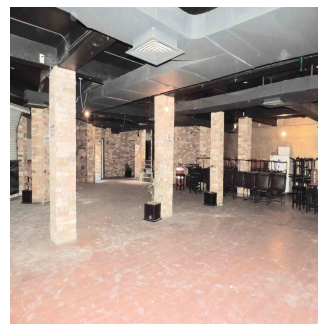

## Local De Dos Pisos En Pasaje Comercial En Tlalnepantla

Panama, Panamá, Panamá, , , 54080,

MAANDELIJKSE HUURPRIJS

**\$ 4800.00**

VERKOOPPRIJS

**\$ 0.00**

 480 qm  0 kamers  0 slaapkamers  0 badkamers

 0 vloeren  0 qm  0 Parkeerplaatsen  
Landoppervlak

**Jcm Bienes Ra?ces**

Jcm Bienes Ra?ces

Naucalpan de Juárez, Mexico - Plaatselijke tijd

+52 55 8421 5859

Local de 480 m2 en dos niveles. Remodelado en 2015. Ideal para restaurante, gimnasio, salón de fiestas, escuela, tienda, ... P.B.: Cuenta con cortinas metálicas, área libre, con balcón con cristales, baño de damas y caballeros, barra, cabina y bodega. P.A.: Área al aire libre con ventanales de cristal y balcones con terraza, área de cocina equipada, baño de damas y caballeros y un privado para oficina. Cuenta con uso de suelo comercial. Muy bien ubicado a espaldas de Sam's Club, frente a Mundo E, a una calle de Periférico Norte y a 5 minutos de Satélite. Requisitos: -Un mes de renta. -2 rentas como deposito en garantía. -Póliza jurídica de arrendamiento. -Renta + I.V.A.