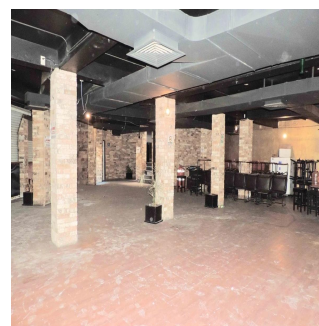

Penthouse

Local De Dos Pisos En Pasaje Comercial En Tlalnepantla

Panama, Panamá, Panamá, , , 54080,

MAANDELIJKSE HUURPRIJS

USD 4800.00

VERKOOPPRIJS

USD 0.00

 480 qm  0 kamers  0 slaapkamers  0 badkamers

 0 vloeren  0 qm  0
Landoppervlak Parkeerplaatsen

Jcm Bienes Ra?ces

Jcm Bienes Ra?ces

Naucalpan de Juárez, Mexico - Plaatselijke tijd

+52 55 8421 5859

Local de 480 m2 en dos niveles. Remodelado en 2015. Ideal para restaurante, gimnasio, salón de fiestas, escuela, tienda, ... P.B.: Cuenta con cortinas metálicas, área libre, con balcón con cristales, baño de damas y caballeros, barra, cabina y bodega. P.A.: Área al aire libre con ventanales de cristal y balcones con terraza, área de cocina equipada, baño de damas y caballeros y un privado para oficina. Cuenta con uso de suelo comercial. Muy bien ubicado a espaldas de Sam's Club, frente a Mundo E, a una calle de Periférico Norte y a 5 minutos de Satélite. Requisitos: -Un mes de renta. -2 rentas como deposito en garantía. -Póliza jurídica de arrendamiento. -Renta + I.V.A.