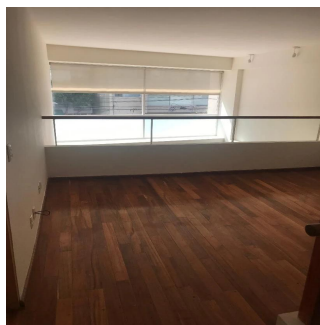

**Ja Garza Bienes Raices**  
Ja Garza Bienes Raices  
Monterrey, Mexico - Plaatselijke tijd

+52 81 1042 0924

HERMOSO DEPARTAMENTO DE DOBLE ALTURA DE 3 RECAMARAS CON BAÑO, FAMILY ROOM, MEDIO BAÑO DE VISITAS, COCINA INTEGRAL, ESTANCIA Y TERRAZA MUY AMPLIA, ÁREA DE LAVADO, CUARTO DE SERVICIO, 2 LUGARES DE ESTACIONAMIENTO. EDIFICIO DE 9 NIVELES CON CARRIL DE NADO.