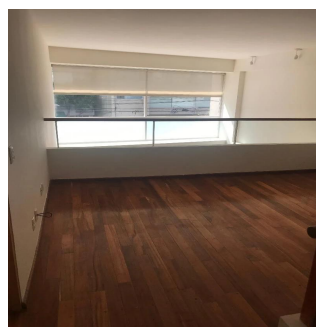

**Ja Garza Bienes Raices**

Ja Garza Bienes Raices

Monterrey, Mexico - Plaatselijke tijd

**+52 81 1042 0924**

HERMOSO DEPARTAMENTO DE DOBLE ALTURA DE 3 RECAMARAS CON BAÑO, FAMILY ROOM, MEDIO BAÑO DE VISITAS, COCINA INTEGRAL, ESTANCIA Y TERRAZA MUY AMPLIA, ÁREA DE LAVADO, CUARTO DE SERVICIO, 2 LUGARES DE ESTACIONAMIENTO. EDIFICIO DE 9 NIVELES CON CARRIL DE NADO.