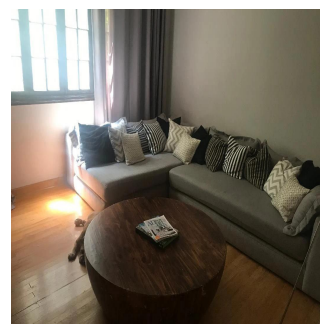

Penthouse

Hermoso Departamento En Renta En Lomas De Chapultepec

Panama, Los Santos Province, Los Santos Province, , , 11000,

MAANDELIJKSE HUURPRIJS

USD 1300.00

180 qm 3 kamers 2 slaapkamers 1 badkamers

1 vloeren 1 qm Landoppervlak 1 Parkeerplaatsen

Ja Garza Bienes Raices

Ja Garza Bienes Raices

Monterrey, Mexico - Plaatselijke tijd

+52 81 1042 0924

Dos recamaras y family con opción a tres, un baño, un lugar de estacionamiento, área de lavado, cocina integral, techos altos y chimenea.

Edificio con encanto de 1940, ubicado en el corazón de las lomas con vista zona verde. Está ubicado en el primer nivel, no cuenta con el elevador, ni vigilancia. Son 6 departamentos en total.

Verkrijgbaar Bij: 28.08.2019

Vloeren: 4 Vloeren: 4 Bouwjaar: 2017 Parkeerplaatsen: 4 Bouwjaar: 2017

Type: Kantoor