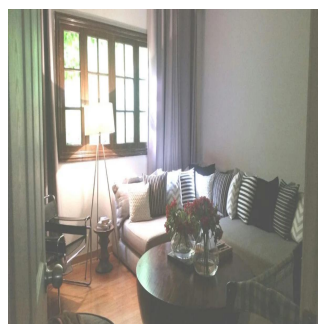

Penthouse

Hermoso Departamento En Renta En Lomas De Chapultepec

Panama, Los Santos Province, Los Santos Province, , , 11000,

MAANDELIJKSE HUURPRIJS

USD 1300.00

180 qm 3 kamers 2 slaapkamers 1 badkamers

1 vloeren 1 qm Landoppervlak 1 Parkeerplaatsen

Ja Garza Bienes Raices

Ja Garza Bienes Raices

Monterrey, Mexico - Plaatselijke tijd

+52 81 1042 0924

Dos recamaras y family con opción a tres, un baño, un lugar de estacionamiento, área de lavado, cocina integral, techos altos y chimenea.

Edificio con encanto de 1940, ubicado en el corazón de las lomas con vista zona verde. Está ubicado en el primer nivel, no cuenta con el elevador, ni vigilancia. Son 6 departamentos en total.

Verkrijgbaar Bij: 28.08.2019

Vloeren: 4 Vloeren: 4 Bouwjaar: 2017 Parkeerplaatsen: 4 Bouwjaar: 2017

Type: Kantoor