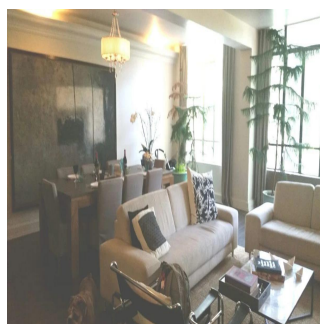

Penthouse

Hermoso Departamento En Renta En Lomas De Chapultepec

Panama, Los Santos Province, Los Santos Province, , , 11000,

MAANDELIJKSE HUURPRIJS

USD 1300.00

180 qm 3 kamers 2 slaapkamers 1 badkamers

1 vloeren 1 qm Landoppervlak 1 Parkeerplaatsen

Ja Garza Bienes Raices

Ja Garza Bienes Raices

Monterrey, Mexico - Plaatselijke tijd

+52 81 1042 0924

Dos recamaras y family con opción a tres, un baño, un lugar de estacionamiento, área de lavado, cocina integral, techos altos y chimenea.

Edificio con encanto de 1940, ubicado en el corazón de las lomas con vista zona verde. Está ubicado en el primer nivel, no cuenta con el elevador, ni vigilancia. Son 6 departamentos en total.

Verkrijgbaar Bij: 28.08.2019

Vloeren: 4 Vloeren: 4 Bouwjaar: 2017 Parkeerplaatsen: 4 Bouwjaar: 2017

Type: Kantoor