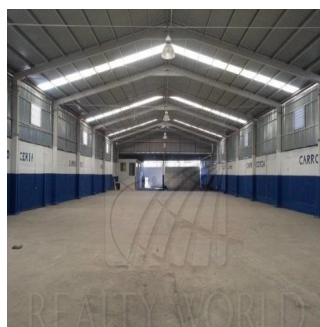

Penthouse

Bodega En Renta La Fe San Nicol?s

Panama, Panamá, San José, , 66477,

MAANDELIJKSE HUURPRIJS

\$ 3000.00

1420 qm 0 kamers 0 slaapkamers 0 badkamers

0 vloeren 0 qm Landoppervlak 0 Parkeerplaatsen

Ja Garza Bienes Raices

Ja Garza Bienes Raices

Monterrey, Mexico - Plaatselijke tijd

+52 81 1042 0924

Nave recién construidas con materiales de primera calidad. Medidas de Bodega: 20m de frente X 71m de fondo, en total 1420 m2 Oficinas: 2 pisos de 25m de frente X 4m de fondo, en total 200 m2 Cuenta con: recepción, 4 privados, Sala de juntas, Baños hombres y mujeres de oficina, Baños con vestidor para trabajadores, Comedor para empleados, Caseta / almacén con baño Nave: Altura: A Columnas 6.2 metros AL Centro 7.4 metros Portón: Altura: 5.5. metros Largo: 10 metros Piso: Alta resistencia Servicios: Luz Trifásica, agua, gas

Verkrijgbaar Bij: 28.08.2019

Vloeren: 4 Vloeren: 4 Bouwjaar: 2017 Parkeerplaatsen: 4 Bouwjaar: 2017

Type: Kantoor