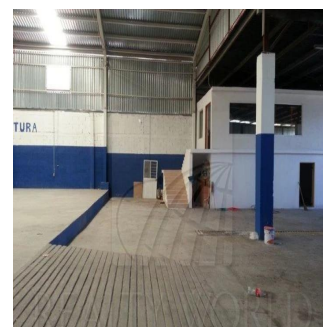

Penthouse

Bodega En Renta La Fe San Nicol?s

Panama, Panamá, San José, , 66477,

MAANDELIJKSE HUURPRIJS

\$ 3000.00

1420 qm 0 kamers 0 slaapkamers 0 badkamers

0 vloeren 0 qm Landoppervlak 0 Parkeerplaatsen

Ja Garza Bienes Raices

Ja Garza Bienes Raices

Monterrey, Mexico - Plaatselijke tijd

+52 81 1042 0924

Nave recién construidas con materiales de primera calidad. Medidas de Bodega: 20m de frente X 71m de fondo, en total 1420 m2 Oficinas: 2 pisos de 25m de frente X 4m de fondo, en total 200 m2 Cuenta con: recepción, 4 privados, Sala de juntas, Baños hombres y mujeres de oficina, Baños con vestidor para trabajadores, Comedor para empleados, Caseta / almacén con baño Nave: Altura: A Columnas 6.2 metros AL Centro 7.4 metros Portón: Altura: 5.5. metros Largo: 10 metros Piso: Alta resistencia Servicios: Luz Trifásica, agua, gas

Verkrijgbaar Bij: 28.08.2019

Vloeren: 4 Vloeren: 4 Bouwjaar: 2017 Parkeerplaatsen: 4 Bouwjaar: 2017

Type: Kantoor