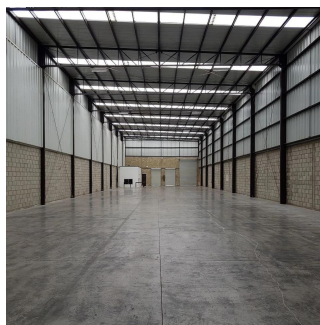

Penthouse

Bodega Nueva A Un Costado Del Aeropuerto

Panama, Panamá, Las Lajas, Privada Flor de Hortensia, , ,

MAANDELIJKSE HUURPRIJS

USD 4800.00

VERKOOPPRIJS

USD 797800.00

🏠 1764 qm 🏠 0 kamers 🚗 0 slaapkamers 🚿 0 badkamers

🏠 0 vloeren 📐 0 qm Landoppervlak 🅅 0 Parkeerplaatsen

Ja Garza Bienes Raices
Ja Garza Bienes Raices
Monterrey, Mexico - Plaatselijke tijd

[+52 81 1042 0924](tel:+528110420924)

Dirección: Flor de hortensia #1 esquina con Av. R. Michel. Colonia: Zapote del Valle. Municipio: Tlajomulco de Zúñiga. Estado: Jalisco. *Bodega actualmente rentada, a la venta únicamente para inversionistas. Metros de la superficie del terreno 20.50 mts de frente por calle R. Michel y 108.10 mts de fondo por flor de hortensia total 2216,05 m2 Altura de la bodega Ambos laterales en la parte mas baja de 8.90 mts y 9.80 mts en la parte mas alta Metros por área plata administrativa área de bóveda: 62.00 m2 planta de almacén área de techumbre: 1,702.00 m2 área de carga, descarga y estacionamiento: 452.00 m2 Fachada muy amplia y en perfecto estado. Entrada e ingresos Entrada de 4.50 mts de ancho por 6.0 mts de altura ingreso para camiones. 2 Andenes para carga y descarga. Entrada independiente para oficinas Áreas con las que cuenta: 2 oficinas, 2 baños completos con regaderas, entrada para camiones, 2 andenes para carga y descarga y área de bodega o nave industrial Estacionamiento: Estacionamiento para 4 autos en exterior sobre fachada Bodega lista para su entrega. Extras: Lámina R 100, calibre 24. instalación eléctrica monofásica y trifásica. Sistema de alarma de seguridad. Se entregan en perfecto estado de uso, ademas de detallada y pintada edad de la bodega aproximada 3 años Características Exterior Jardín Cisterna Facilidad para estacionarse General Bodega

Verkrijgbaar Bij: 28.08.2019

Vloeren: 4 Vloeren: 4 Bouwjaar: 2017 Parkeerplaatsen: 4 Bouwjaar: 2017 Type: Kantoor

Voorzoningen

ID Identificación de la propiedad

Voorzoningen Buitenshuis