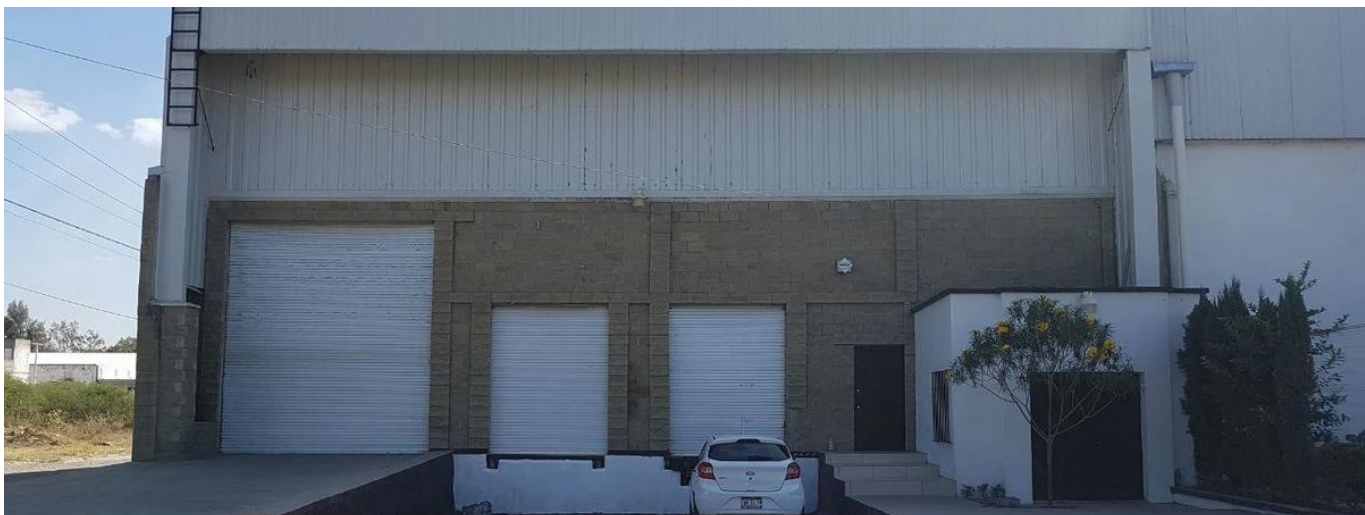

Penthouse

Bodega Nueva A Un Costado Del Aeropuerto

Panama, Panamá, Las Lajas, Privada Flor de Hortensia, , ,

MAANDELIJKSE HUURPRIJS

USD 4800.00

VERKOOPPRIJS

USD 797800.00

🏠 1764 qm 🏠 0 kamers 🚗 0 slaapkamers 🚿 0 badkamers

🏠 0 vloeren 📐 0 qm Landoppervlak 🅅 0 Parkeerplaatsen

Ja Garza Bienes Raices
Ja Garza Bienes Raices
Monterrey, Mexico - Plaatselijke tijd

[+52 81 1042 0924](tel:+528110420924)

Dirección: Flor de hortensia #1 esquina con Av. R. Michel. Colonia: Zapote del Valle. Municipio: Tlajomulco de Zúñiga. Estado: Jalisco. *Bodega actualmente rentada, a la venta únicamente para inversionistas. Metros de la superficie del terreno 20.50 mts de frente por calle R. Michel y 108.10 mts de fondo por flor de hortensia total 2216,05 m2 Altura de la bodega Ambos laterales en la parte mas baja de 8.90 mts y 9.80 mts en la parte mas alta Metros por área plata administrativa área de bóveda: 62.00 m2 planta de almacén área de techumbre: 1,702.00 m2 área de carga, descarga y estacionamiento: 452.00 m2 Fachada muy amplia y en perfecto estado. Entrada e ingresos Entrada de 4.50 mts de ancho por 6.0 mts de altura ingreso para camiones. 2 Andenes para carga y descarga. Entrada independiente para oficinas Áreas con las que cuenta: 2 oficinas, 2 baños completos con regaderas, entrada para camiones, 2 andenes para carga y descarga y área de bodega o nave industrial Estacionamiento: Estacionamiento para 4 autos en exterior sobre fachada Bodega lista para su entrega. Extras: Lámina R 100, calibre 24. instalación eléctrica monofásica y trifásica. Sistema de alarma de seguridad. Se entregan en perfecto estado de uso, ademas de detallada y pintada edad de la bodega aproximada 3 años Características Exterior Jardín Cisterna Facilidad para estacionarse General Bodega

Verkrijgbaar Bij: 28.08.2019

Vloeren: 4 Vloeren: 4 Bouwjaar: 2017 Parkeerplaatsen: 4 Bouwjaar: 2017 Type: Kantoor

Voorzoningen

ID Identificación de la propiedad

Voorzoningen Buitenshuis