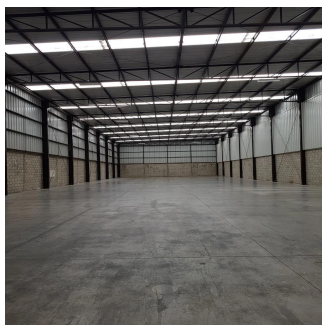

Penthouse

Bodega Nueva A Un Costado Del Aeropuerto

Panama, Panamá, Las Lajas, Privada Flor de Hortensia, , ,

MAANDELIJKSE HUURPRIJS

USD 4800.00

VERKOOPPRIJS

USD 797800.00

🏠 1764 qm 🏠 0 kamers 🚗 0 slaapkamers 🚿 0 badkamers

🏠 0 vloeren 📐 0 qm Landoppervlak 🅅 0 Parkeerplaatsen

Ja Garza Bienes Raices
Ja Garza Bienes Raices
Monterrey, Mexico - Plaatselijke tijd

[+52 81 1042 0924](tel:+528110420924)

Dirección: Flor de hortensia #1 esquina con Av. R. Michel. Colonia: Zapote del Valle. Municipio: Tlajomulco de Zúñiga. Estado: Jalisco. *Bodega actualmente rentada, a la venta únicamente para inversionistas. Metros de la superficie del terreno 20.50 mts de frente por calle R. Michel y 108.10 mts de fondo por flor de hortensia total 2216,05 m2 Altura de la bodega Ambos laterales en la parte mas baja de 8.90 mts y 9.80 mts en la parte mas alta Metros por área plata administrativa área de bóveda: 62.00 m2 planta de almacén área de techumbre: 1,702.00 m2 área de carga, descarga y estacionamiento: 452.00 m2 Fachada muy amplia y en perfecto estado. Entrada e ingresos Entrada de 4.50 mts de ancho por 6.0 mts de altura ingreso para camiones. 2 Andenes para carga y descarga. Entrada independiente para oficinas Áreas con las que cuenta: 2 oficinas, 2 baños completos con regaderas, entrada para camiones, 2 andenes para carga y descarga y área de bodega o nave industrial Estacionamiento: Estacionamiento para 4 autos en exterior sobre fachada Bodega lista para su entrega. Extras: Lámina R 100, calibre 24. instalación eléctrica monofásica y trifásica. Sistema de alarma de seguridad. Se entregan en perfecto estado de uso, ademas de detallada y pintada edad de la bodega aproximada 3 años Características Exterior Jardín Cisterna Facilidad para estacionarse General Bodega

Verkrijgbaar Bij: 28.08.2019

Vloeren: 4 Vloeren: 4 Bouwjaar: 2017 Parkeerplaatsen: 4 Bouwjaar: 2017 Type: Kantoor

Voorzoningen

ID Identificación de la propiedad

Voorzoningen Buitenshuis