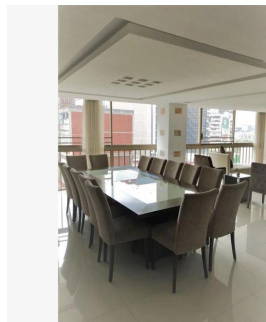

Penthouse

Departamento Homero 34 En Venta En Miguel Hidalgo Ciudad De M?xico

Panama, Provincia de Coclé, Río Hato, , , ,

VERKOOPPRIJS

USD 700300.00

🏠 290 qm 🛏️ 5 kamers 🛏️ 3 slaapkamers 🚿 2 badkamers

🏠 2 vloeren 📐 2 qm Landoppervlak 📐 2 Parkeerplaatsen

INMUEBLES
PREMIUM
CDMX

Jorge Gamboa

Inmuebles Premium Cdmx

Ciudad de México, Mexico - Plaatselijke tijd

☎️ +52 5562462457

DEPARTAMENTO HOMERO 34 DEPARTAMENTO CUENTAN CON: 290 MTS 3 RECAMARAS 2.5 BAÑOS COCINA INTEGRAL ANTE COMEDOR SALA / COMEDOR CUARTO DE LAVADO CUARTO DE SERVICIO 2 ESTACIONAMIENTOS EXTERIOR *LUGARES DE INTERÉS CERCANOS AL DESARROLLO* A ESPALDAS DE LA PARROQUIA DE SAN AGUSTÍN, PORSCHE POLANCO EN CONTRA ESQUINA, AMERICAN PARK A UNA CUADRA, ANTARA FASHION HALL, SAMS CLUB POLANCO, HOSPITAL ESPAÑOL, SUPERAMA, GALERÍAS DE ARTE, CONSULADOS, EMBAJADA DE LA INDIA, EL PALACIO DE HIERRO, FARMACIA SAN PABLO Y GUADALAJARA, LABORATORIOS CHOPO, RESTAURANTE DON ASADO, CFE, HOSPITAL ÁNGELES SANTA MÓNICA, SMART FIT DOS PATIOS, MUNDO JOVEN POLANCO, SEAT, SANTANDER, CENTRO COMERCIAL MIYANA, AMERICAN PARK, SINAGOGA BRIT BRAJA, KOSHER MAGUEN, PUJOL, LA BUENA BARRA, STARBUCKS, SEARS, MACSTORE POLANCO, PABELLÓN POLANCO, FERRARI MÉXICO. *AVENIDAS PRINCIPALES QUE RODEAN AL DESARROLLO* CON VISTA TOTAL A AVENIDA HOMERO, ENTRE ALEJANDRO DUMAS y ANATOLE FRANCE, HORACIO, AV. EJERCITO NACIONAL, MOLIERE, AV. RIO SAN JOAQUÍN, LAMARTINE, EUGENIO SUE, GALILEO, ARISTÓTELES. ENGANCHE 35% Informes sobre citas. Lic. Jorge Arturo Gamboa. 55-6246-2457 WhatsApp 24/7. Celular: 5535158231.