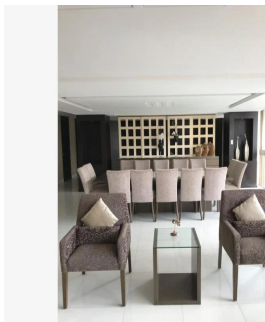

Penthouse

Departamento Homero 34 En Venta En Miguel Hidalgo Ciudad De M?xico

Panama, Provincia de Coclé, Río Hato, , , ,

VERKOOPPRIJS

USD 700300.00

🏠 290 qm 🛏️ 5 kamers 🛏️ 3 slaapkamers 🚿 2 badkamers

🏠 2 vloeren 📐 2 qm Landoppervlak 📐 2 Parkeerplaatsen

INMUEBLES
PREMIUM
CDMX

Jorge Gamboa

Inmuebles Premium Cdmx

Ciudad de México, Mexico - Plaatselijke tijd

☎️ +52 5562462457

DEPARTAMENTO HOMERO 34 DEPARTAMENTO CUENTAN CON: 290 MTS 3 RECAMARAS 2.5 BAÑOS COCINA INTEGRAL ANTE COMEDOR SALA / COMEDOR CUARTO DE LAVADO CUARTO DE SERVICIO 2 ESTACIONAMIENTOS EXTERIOR *LUGARES DE INTERÉS CERCANOS AL DESARROLLO* A ESPALDAS DE LA PARROQUIA DE SAN AGUSTÍN, PORSCHE POLANCO EN CONTRA ESQUINA, AMERICAN PARK A UNA CUADRA, ANTARA FASHION HALL, SAMS CLUB POLANCO, HOSPITAL ESPAÑOL, SUPERAMA, GALERÍAS DE ARTE, CONSULADOS, EMBAJADA DE LA INDIA, EL PALACIO DE HIERRO, FARMACIA SAN PABLO Y GUADALAJARA, LABORATORIOS CHOPO, RESTAURANTE DON ASADO, CFE, HOSPITAL ÁNGELES SANTA MÓNICA, SMART FIT DOS PATIOS, MUNDO JOVEN POLANCO, SEAT, SANTANDER, CENTRO COMERCIAL MIYANA, AMERICAN PARK, SINAGOGA BRIT BRAJA, KOSHER MAGUEN, PUJOL, LA BUENA BARRA, STARBUCKS, SEARS, MACSTORE POLANCO, PABELLÓN POLANCO, FERRARI MÉXICO. *AVENIDAS PRINCIPALES QUE RODEAN AL DESARROLLO* CON VISTA TOTAL A AVENIDA HOMERO, ENTRE ALEJANDRO DUMAS y ANATOLE FRANCE, HORACIO, AV. EJERCITO NACIONAL, MOLIERE, AV. RIO SAN JOAQUÍN, LAMARTINE, EUGENIO SUE, GALILEO, ARISTÓTELES. ENGANCHE 35% Informes sobre citas. Lic. Jorge Arturo Gamboa. 55-6246-2457 WhatsApp 24/7. Celular: 5535158231.