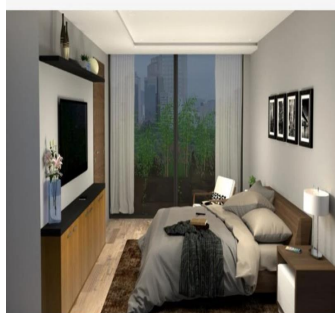

Penthouse

Departamento En Venta En Polanco Iii Miguel Hidalgo Ciudad De M?xico

Panama, Provincia de Coclé, Río Hato, , , ,

VERKOOPPRIJS

USD 1180000.00

🏠 220 qm 🏠 4 kamers 🛏 2 slaapkamers 🚿 2 badkamers

🏠 2 vloeren 📏 2 qm Landoppervlak 📏 2 Parkeerplaatsen

Jorge Gamboa
Inmuebles Premium Cdmx
Ciudad de México, Mexico - Plaatselijke tijd

+52 5562462457

EXCELENTE DEPARTAMENTO EN VENTA. UBICADO EN LA MEJOR ZONA DE LA CIUDAD DE MÉXICO. 2 RECAMARAS, 2.5 BAÑOS, SALA/COMEDOR, COCINA INTEGRAL, CUARTO DE LAVADO, CUARTO DE SERVICIO. 2 ESTACIONAMIENTOS, SEGURIDAD LAS 24 HRS, TERRAZA Y JARDÍN. *LUGARES DE INTERÉS CERCANOS AL DESARROLLO* A CUADRA Y MEDIA DE AV. PDTE. MASARYK DONDE SE ENCUENTRAN LOS MEJORES Y MAS EXCLUSIVOS RESTAURANTES, NEGOCIOS, BOUTIQUES y PLAZAS COMERCIALES DE LA CIUDAD DE MÉXICO. Parque Lincoln, Martin Luther King JR., Parque Escultórico Polanco, DryClean USA Polanco, Hotel Polanco, La Bottiglia, Beth Itzjak, TechnoGym, Embajada de Francia, El Japonéz Polanco, Jardín de la Republica de Líbano, Campo Marte, CAMPOS ELÍSEOS, Embajada de Líbano, Auditorio Nacional, Jardín Winston Churchill, Hotel Presidente InterContinental, JW Marriott, Zona de Bancos, Hyundai, Starbucks Obelisco, P&W, Surman Polanco, Pineda Covalin, The Palm, Chapulín, Centro Asturiano, VESTBODY GIMNASIO, *AVENIDAS PRINCIPALES QUE RODEAN AL DESARROLLO* PRESIDENTE MASARYK, LAFONTAINE, JULIO VERNE, ALEJANDRO DUMAS, CAMPOS ELÍSEOS, PASEO DE LA REFORMA, LUIS G. URBINA, ANATOLE FRANCE, MONTE ELBRUZ, GOLDSMITH, HORACIO, HOMERO, AV. MOLIERE, EJERCITO NACIONAL, EDGAR ALLAN POE, ARQUÍMEDES, RUBÉN DARÍO. Asesoría Gratuita. Lic. Jorge Arturo Gamboa. 55-6246-2457 WhatsApp 24/7. Celular: 5535158231.