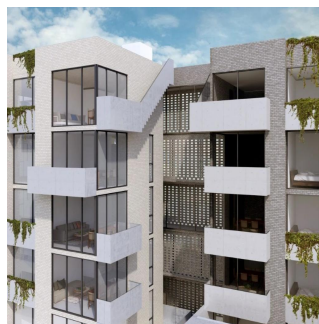

Penthouse

Mariposa 1034, Exclusivo Edificio De 15 Departamentos

Panama, Panama, San Carlos District, Gral. Pedro María Anaya, , ,

VERKOOPPRIJS

USD 271300.00

🏠 102 qm 🏠 6 kamers 🛏️ 3 slaapkamers 🚿 3 badkamers

🏠 3 vloeren 📐 3 qm Landoppervlak 🅅 3 Parkeerplaatsen

Llave Bienes Raices

Llave Bienes Raices

Ciudad de México, Mexico - Plaatselijke tijd

☎️ +52 55 5350 1150

Descripción del desarrollo Exclusivo edificio de 15 departamentos muy amplios de 102 a 108 m2 ideal para familias, con diseño minimalista y pensado para aprovechar la luz solar, cuentan con 3 recámaras, 3 baños, 2 estacionamientos, algunos con balcones y roof garden privado. • Colonia tranquila con excelente plusvalía. • Acabados Premium (pisos de porcelanato, cocina equipada, cubiertas y barras de granito y lámparas led). • Diseño arquitectónico único, diferente a los desarrollos de la zona. • Departamentos sin colindancia con muros propios. • Cajones independientes y cómodos. • Ventanales de piso a techo para mayor iluminación. • Muy buena ubicación, cerca de Coyoacán y col. Del valle, rodeado de vialidades importantes para acceder o salir de la zona. • Plazas comerciales, mercados, parques y supermercados cercanos.

Verkrijgbaar Bij: 26.08.2019

Vloeren: 4 Vloeren: 4 Bouwjaar: 2017 Parkeerplaatsen: 4 Bouwjaar: 2017

Type: Kantoor

Voorzoningen

ID Identificación de la propiedad

Voorzoningen Buitenshuis