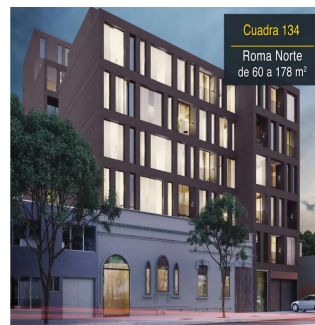

Penthouse

Exclusiva Cuadra 134

Panama, Panamá, Panamá, Av. Cuauhtémoc, , ,

VERKOOPPRIJS

USD 243300.00

 qm

 0 kamers

 0 slaapkamers  0 badkamers

 0 vloeren

 0 qm
Landoppervlak

 0
Parkeerplaatsen

Llave Bienes Raices

Llave Bienes Raices

Ciudad de México, Mexico - Plaatselijke tijd

+52 55 5350 1150

Integrándose al carácter coloquial y moderno de su entorno, CUADRA 134 se ubicará en el corazón de la Roma. Un proyecto ecléctico que ofrecerá a sus habitantes la posibilidad de experimentar un estilo de vida urbano, sofisticado y exclusivo en un mismo lugar. CUADRA 134, proyecto del reconocido arquitecto Javier Sánchez, reúne lo selecto de nuestro mundo moderno y lo contrasta con la belleza tradicional del siglo XX. Departamentos, suites, comercio y áreas comunes se combinan creando una auténtica comunidad que sin duda se convertirá en un detonante de la zona, así como en el punto de reunión preferido por visitantes y residentes de la ciudad de México.

Verkrijgbaar Bij: 26.08.2019

Vloeren: 4 Vloeren: 4 Bouwjaar: 2017 Parkeerplaatsen: 4 Bouwjaar: 2017

Type: Kantoor

Voorzoningen

ID	Identificación de la propiedad
----	--------------------------------

Voorzoningen Buitenshuis