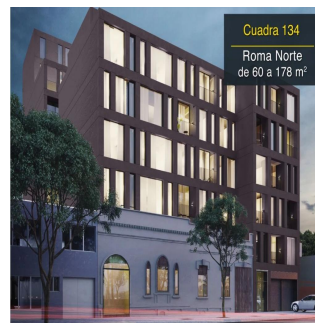

Penthouse

Exclusiva Cuadra 134

Panama, Panamá, Panamá, Av. Cuauhtémoc, , ,

VERKOOPPRIJS

\$ 243300.00

 qm

 0 kamers

 0 slaapkamers  0 badkamers

 0 vloeren

 0 qm
Landoppervlak

 0
Parkeerplaatsen

Llave Bienes Raices

Llave Bienes Raices

Ciudad de México, Mexico - Plaatselijke tijd

+52 55 5350 1150

Integrándose al carácter coloquial y moderno de su entorno, CUADRA 134 se ubicará en el corazón de la Roma. Un proyecto ecléctico que ofrecerá a sus habitantes la posibilidad de experimentar un estilo de vida urbano, sofisticado y exclusivo en un mismo lugar. CUADRA 134, proyecto del reconocido arquitecto Javier Sánchez, reúne lo selecto de nuestro mundo moderno y lo contrasta con la belleza tradicional del siglo XX. Departamentos, suites, comercio y áreas comunes se combinan creando una auténtica comunidad que sin duda se convertirá en un detonante de la zona, así como en el punto de reunión preferido por visitantes y residentes de la ciudad de México.

Verkrijgbaar Bij: 26.08.2019

Vloeren: 4 Vloeren: 4 Bouwjaar: 2017 Parkeerplaatsen: 4 Bouwjaar: 2017

Type: Kantoor