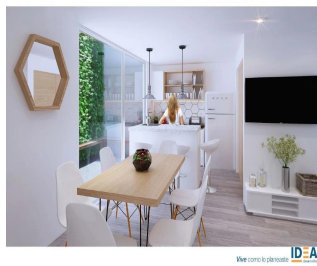

Penthouse

Colorado 27, Arquitectura De Primer Nivel

Panama, Panamá, La Chorrera, Benito Juárez, , 09700,

VERKOOPPRIJS

USD 241300.00

- 61 qm
- 4 kamers
- 2 slaapkamers
- 2 badkamers
- 2 vloeren
- 2 qm Landoppervlak
- 2 Parkeerplaatsen

Llave Bienes Raices

Llave Bienes Raices
Ciudad de México, Mexico - Plaatselijke tijd

+52 55 5350 1150

Verkrijgbaar Bij: 26.08.2019

Vloeren: 4   Vloeren: 4   Bouwjaar: 2017   Parkeerplaatsen: 4   Bouwjaar: 2017   Type: Kantoor