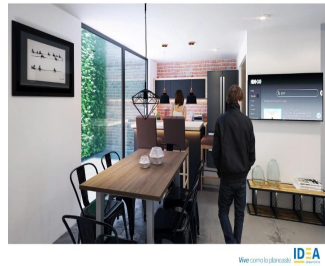

Penthouse

Colorado 27, Arquitectura De Primer Nivel

Panama, Panamá, La Chorrera, Benito Juárez, , 09700,

VERKOOPPRIJS

USD 241300.00

- 61 qm
- 4 kamers
- 2 slaapkamers
- 2 badkamers
- 2 vloeren
- 2 qm Landoppervlak
- 2 Parkeerplaatsen

Llave Bienes Raices

Llave Bienes Raices
Ciudad de México, Mexico - Plaatselijke tijd

+52 55 5350 1150

Verkrijgbaar Bij: 26.08.2019

Vloeren: 4   Vloeren: 4   Bouwjaar: 2017   Parkeerplaatsen: 4   Bouwjaar: 2017   Type: Kantoor