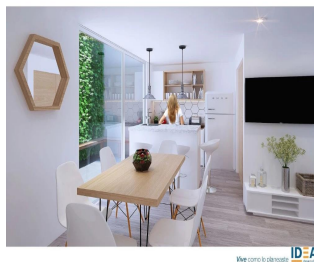

Penthouse

Colorado 27, Arquitectura De Primer Nivel

Panama, Panamá, La Chorrera, Benito Juárez, , 09700,

VERKOOPPRIJS

$ 241300.00

- 61 qm
- 4 kamers
- 2 slaapkamers
- 2 badkamers
- 2 vloeren
- 2 qm Landoppervlak
- 2 Parkeerplaatsen

Llave Bienes Raices

Llave Bienes Raices

Ciudad de México, Mexico - Plaatselijke tijd

+52 55 5350 1150

Verkrijgbaar Bij: 26.08.2019

Vloeren: 4   Vloeren: 4   Bouwjaar: 2017   Parkeerplaatsen: 4   Bouwjaar: 2017   Type: Kantoor