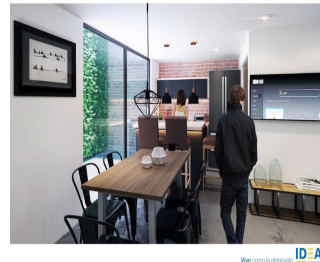

Penthouse

Colorado 27, Arquitectura De Primer Nivel

Panama, Panamá, La Chorrera, Benito Juárez, , 09700,

VERKOOPPRIJS

$ 241300.00

- 61 qm
- 4 kamers
- 2 slaapkamers
- 2 badkamers
- 2 vloeren
- 2 qm Landoppervlak
- 2 Parkeerplaatsen

Llave Bienes Raices

Llave Bienes Raices

Ciudad de México, Mexico - Plaatselijke tijd

+52 55 5350 1150

Verkrijgbaar Bij: 26.08.2019

Vloeren: 4   Vloeren: 4   Bouwjaar: 2017   Parkeerplaatsen: 4   Bouwjaar: 2017   Type: Kantoor