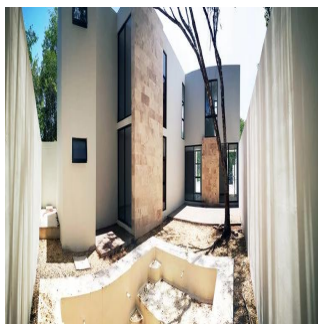

Por tener los residenciales más exclusivos y los mejores hoteles de la Riviera Maya. Cuenta con amplias calles completamente urbanizadas, con hermosas áreas verdes, centros comerciales, escuelas, universidades y hospitales cercanos.

- CARACTERÍSTICAS GENERALES

Las casas cuentan con 3 recámaras, cada una con baño y vestidor; una de las recámaras en la planta baja tiene salida directa al jardín y la alberca. Están equipadas con: omedor Cocina integral con barra de granito Amplias alacenas Closets Medio cancel de vidrio templado en los baños. Ampla terraza con vista a la alberca Sala de TV Estudio Área de lavado techada Cochera para 2 autos con portón eléctrico Cisterna de 2500 litros Sistema Hidroneumático Tanque de gas estacionario Aires acondicionados Inverter Ventiladores de techo

Verkrijgbaar Bij: 26.08.2019