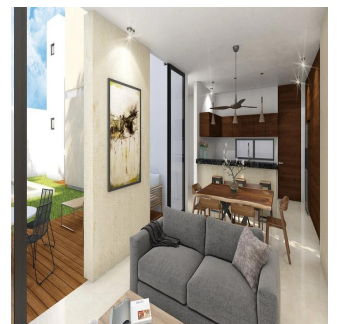

Por tener los residenciales más exclusivos y los mejores hoteles de la Riviera Maya. Cuenta con amplias calles completamente urbanizadas, con hermosas áreas verdes, centros comerciales, escuelas, universidades y hospitales cercanos.

- CARACTERÍSTICAS GENERALES

Las casas cuentan con 3 recámaras, cada una con baño y vestidor; una de las recámaras en la planta baja tiene salida directa al jardín y la alberca. Están equipadas con: omedor Cocina integral con barra de granito Amplias alacenas Closets Medio cancel de vidrio templado en los baños. Ampla terraza con vista a la alberca Sala de TV Estudio Área de lavado techada Cochera para 2 autos con portón eléctrico Cisterna de 2500 litros Sistema Hidroneumático Tanque de gas estacionario Aires acondicionados Inverter Ventiladores de techo

Verkrijgbaar Bij: 26.08.2019