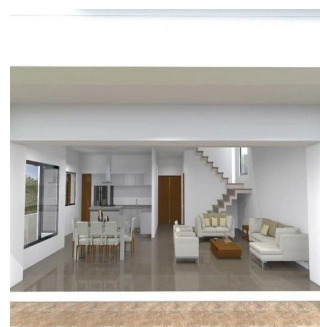

Penthouse

Uva Del Mar Casa 16

Panama, Panamá, Panamá, , , ,

VERKOOPPRIJS

USD 480000.00 350 qm 8 kamers 4 slaapkamers  4 badkamers 4 vloeren 4 qm
Landoppervlak 4
Parkeerplaatsen**Angelica Palacio**

Provisa Grupo Inmobiliario

Playa del Carmen, Mexico - Plaatselijke tijd

**+52 984 127 6169**

La casa se encuentra dentro de la Privada Uva del Mar en el Complejo Residencial Selvamar, ubicada a unos 800 m de la playa y a unos 15 minutos del centro de la ciudad. El área del terreno es de 347.42 m2 con una superficie de construcción de 349.35 m2.

CARACTERÍSTICAS GENERALES

4 recamaras 4 baños completos Cuarto de lavado Área para desayunador Comedor Sala TV Cocina equipada (color blanco con sistemas BLUM slowmotion y cubierta granito negro San Gabriel tipo leather) Alberca con área de camastro hu?medo, con asientos y sistema de hidromasaje Terraza PB con deck de madera dura Sudamericana (Cumarú) Balcones en recamaras Jardín Cochera techada con vigas de IPR acero color negro mate