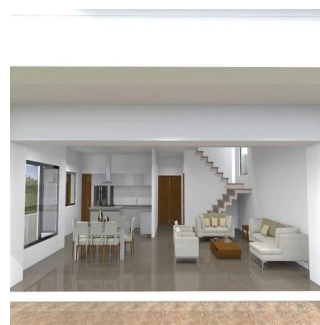

# Uva Del Mar Casa 16

Panama, Panamá, Panamá, , , ,

VERKOOPPRIJS

**\$ 480000.00**

 350 qm  8 kamers  4 slaapkamers  4 badkamers

 4 vloeren  4 qm Landoppervlak  4 Parkeerplaatsen

**Angelica Palacio**

Provisa Grupo Inmobiliario

Playa del Carmen, Mexico - Plaatselijke tijd

**+52 984 127 6169**

La casa se encuentra dentro de la Privada Uva del Mar en el Complejo Residencial Selvamar, ubicada a unos 800 m de la playa y a unos 15 minutos del centro de la ciudad. El área del terreno es de 347.42 m2 con una superficie de construcción de 349.35 m2.

## CARACTERÍSTICAS GENERALES

4 recamaras 4 baños completos Cuarto de lavado Área para desayunador Comedor Sala TV Cocina equipada (color blanco con sistemas BLUM slowmotion y cubierta granito negro San Gabriel tipo leather) Alberca con área de camastro hu?medo, con asientos y sistema de hidromasaje Terraza PB con deck de madera dura Sudamericana (Cumarú) Balcones en recamaras Jardín Cochera techada con vigas de IPR acero color negro mate