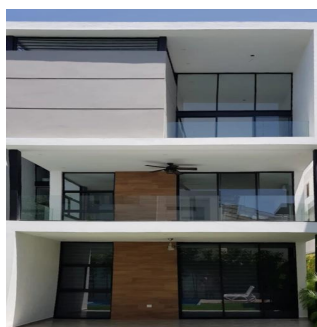

Penthouse

Conjunto De 9 Departamentos

Panama, Panamá, Panamá, , , ,

VERKOOPPRIJS

USD 175500.00

 193 qm
  4 kamers
  2 slaapkamers
  2 badkamers

 2 vloeren
  2 qm Landoppervlak
  2 Parkeerplaatsen

Angelica Palacio

Provisa Grupo Inmobiliario

Playa del Carmen, Mexico - Plaatselijke tijd

+52 984 127 6169

Modernos departamentos de diseño minimalista rodeados de vegetación ubicado en un desarrollo privado dentro de El Cielo Residencial. El conjunto consta de 6 departamentos con amplias terrazas más 3 exclusivos Penthouses con sala a doble altura, estudio tipo mezzanine con baño completo y solarío privado con jacuzzi. Cuenta con más de 270 m² de área común con jardines, alberca con chapoteadero, asoleadero, terraza para fiestas, baños. El edificio contará con elevador para facilitar la circulaciones verticales del edificio. Superficies en M² del Departamento Penthouse (A): 193 m² 132 m² | 8 m² de terraza | 28 m² de solarío | 25 m² de 2 cajones de estacionamiento