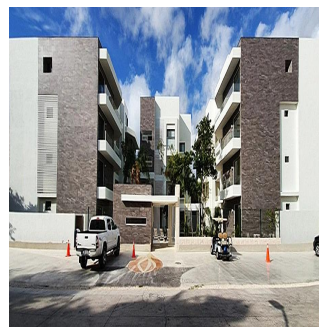

### Angelica Palacio

Provisa Grupo Inmobiliario

Playa del Carmen, Mexico - Plaatselijke tijd

+52 984 127 6169

Ubicada en un desarrollo privado dentro de El Cielo Residencial. Cada edificio cuenta con 3 departamentos y un Penthouse con superficies desde 123.37 m2 hasta 140.87 m2 construidos. SÁas-Kib significa "Luz de Vela". Dentro de sus amenidades cuenta con alberca con chapoteadero y carril de nado, palapa con asador, gimnasio, barda perimetral con caseta de vigilancia, contenedores de basura acordes a la nueva ley de reciclaje, 1 cajón de estacionamiento por departamento, amplias áreas verdes y 3 elevadores que dan servicio a los edificios. Se admiten mascotas solo dentro del departamento. CARACTERÍSTICAS GENERALES 2 recamaras 2 baños Sala comedor Cocina integral (estufa, campana, micro y cubierta de granito) 3 aires acondicionados y en los Penthouses 4 3 ventiladores de techo y accesorios de iluminación Closets de madera Calentador de agua de gas Gas estacionario y cisterna individual Canceles de baño