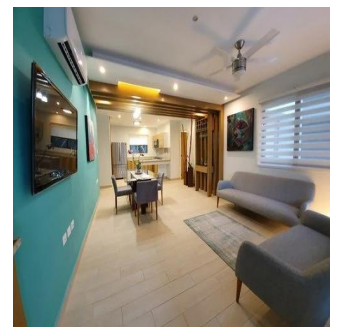

### Angelica Palacio

Provisa Grupo Inmobiliario

Playa del Carmen, Mexico - Plaatselijke tijd

+52 984 127 6169

Ubicada en un desarrollo privado dentro de El Cielo Residencial. Cada edificio cuenta con 3 departamentos y un Penthouse con superficies desde 123.37 m2 hasta 140.87 m2 construidos. SÁas-Kib significa "Luz de Vela". Dentro de sus amenidades cuenta con alberca con chapoteadero y carril de nado, palapa con asador, gimnasio, barda perimetral con caseta de vigilancia, contenedores de basura acordes a la nueva ley de reciclaje, 1 cajón de estacionamiento por departamento, amplias áreas verdes y 3 elevadores que dan servicio a los edificios. Se admiten mascotas solo dentro del departamento. CARACTERÍSTICAS GENERALES 2 recamaras 2 baños Sala comedor Cocina integral (estufa, campana, micro y cubierta de granito) 3 aires acondicionados y en los Penthouses 4 3 ventiladores de techo y accesorios de iluminación Closets de madera Calentador de agua de gas Gas estacionario y cisterna individual Canceles de baño