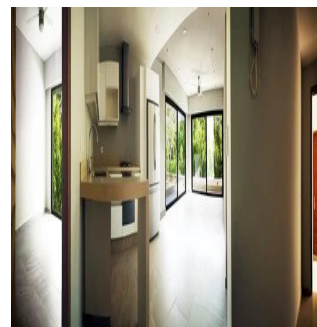

Penthouse

Edificio De 22 Unidades

Panama, Coclé Province, Rio Hato, , , ,

VERKOOPPRIJS

USD 140000.00

 77 qm
  2 kamers
  1 slaapkamers
  1 badkamers

 1 vloeren
  1 qm Landoppervlak
  1 Parkeerplaatsen

Angelica Palacio

Provisa Grupo Inmobiliario

Playa del Carmen, Mexico - Plaatselijke tijd

 +52 984 127 6169

Natura Apartments es un proyecto modernista contemporáneo que cuenta con 22 unidades, entre departamentos de 1 y 2 recámaras y penthouse de 2 niveles con jacuzzi pergola y solarío, que van desde los 77.80 m2 hasta 202.90 m2. En cada unidad encontramos amplios espacios con iluminación natural, grandes balcones que permiten ambientes con abundante luz natural y vista de 180 grados del hermoso entorno selvático de sus alrededores con acabados de última generación. Se encuentra ubicado en el Complejo Residencial Selvamár, dentro de la Privada Horizonte, a tan sólo pasos de la playa y a 10 minutos de la famosa 5a Avenida. ALBERCA COMUNAL TIPO INFINITY Con deck de madera de todo lo largo de la alberca. Es un proyecto rodeado de áreas verdes, impresionante deck-soleadero y gran piscina que cubre el frente de la fachada. TERRAZAS TOP ROOF En cada unidad Penthouse con pérgolas individuales, área de camastros, sala, comedor y jacuzzi con vista a la espléndida vegetación del Complejo Residencial Selvamár. En Natura Apartments los amplios espacios permiten un total de 8 unidades por cada planta, logrando así gran privacidad y tranquilidad en el entorno. Cuenta con un estacionamiento subterráneo con 38 espacios y elevador.