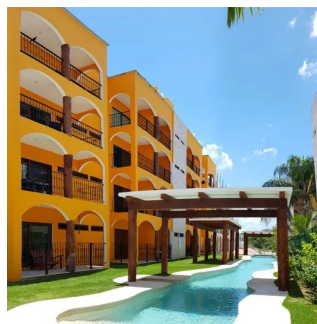

Penthouse

Conjunto De 36 Departamentos Divididos En 3 Torres

Panama, Panamá, Panama City, , , ,

VERKOOPPRIJS

USD 181500.00

qm

4 kamers

2 slaapkamers 2 badkamers

2 vloeren

2 qm
Landoppervlak2
Parkeerplaatsen**Angelica Palacio**

Provisa Grupo Inmobiliario

Playa del Carmen, Mexico - Plaatselijke tijd

+52 984 127 6169

Es un conjunto de 36 departamentos divididos en 3 torres, 12 departamentos por torre y 3 departamentos por nivel. Se encuentran ubicados dentro de El Cielo Residencial. Contiene áreas comunes con alberca de 80 metros de largo, con cenote natural y con un área verde de 5500 m2. Los departamentos contarán todos con 2 recamaras, 2 baños, la recamara principal con baño y la otra recamara compartirá el baño para visitas.