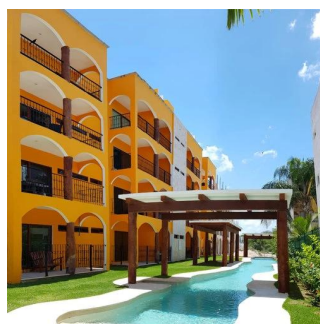

## Conjunto De 36 Departamentos Divididos En 3 Torres

Panama, Panamá, Panama City, , , ,

VERKOOPPRIJS

**\$ 181500.00**

qm

4 kamers

2 slaapkamers 2 badkamers

2 vloeren

2 qm  
Landoppervlak2  
Parkeerplaatsen**Angelica Palacio**

Provisa Grupo Inmobiliario

Playa del Carmen, Mexico - Plaatselijke tijd

+52 984 127 6169

Es un conjunto de 36 departamentos divididos en 3 torres, 12 departamentos por torre y 3 departamentos por nivel. Se encuentran ubicados dentro de El Cielo Residencial. Contiene áreas comunes con alberca de 80 metros de largo, con cenote natural y con un área verde de 5500 m2. Los departamentos contarán todos con 2 recamaras, 2 baños, la recamara principal con baño y la otra recamara compartirá el baño para visitas.