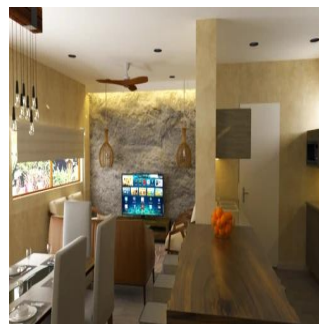

 0 vloeren

 0 qm
Landoppervlak

 0
Parkeerplaatsen
**Angelica Palacio**

Provisa Grupo Inmobiliario

Playa del Carmen, Mexico - Plaatselijke tijd

**+52 984 127 6169**

El desarrollo GAVIOTA PLAYA se encuentra ubicado dentro de El Cielo Residencial. Contiene un área común con alberca, palapa y asadores de 305 m2 y áreas verdes de 824 m2, elevadores, gimnasio y Rooftop con área Lounge. Cada departamento cuenta con cocina integral con torre para horno, tops de granito y doble tarja, parrilla de 90 cm, horno y campana de extracción de acero inoxidable, preparaciones para lava-vajilla y triturador de alimentos. Ventanería de PVC fabricación alemana marca Komerling, carpintería fina, closets de piso a techo, mini splits de 12,000 BTU y abanicos de cielo en todas las recámaras, mini splits de 24,000 BTU y dos abanicos en Sala-Comedor. Gabinetes de baño con top con granito y grifería fina vidrios templados en regaderas. Vidrios templados en terraza pisos de porcelanato marca interceramic, iluminación accent en Sala-Comedor y muro de lambrin de cantera, closet de blancos y calentador de agua.