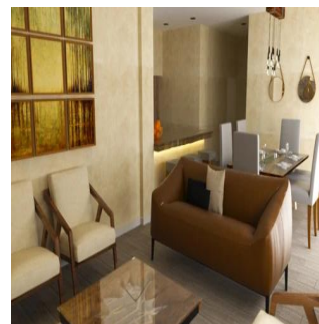

 0  
Parkeerplaatsen
**Angelica Palacio**

Provisa Grupo Inmobiliario

Playa del Carmen, Mexico - Plaatselijke tijd

**+52 984 127 6169**

El desarrollo GAVIOTA PLAYA se encuentra ubicado dentro de El Cielo Residencial. Contiene un área común con alberca, palapa y asadores de 305 m2 y áreas verdes de 824 m2, elevadores, gimnasio y Rooftop con área Lounge. Cada departamento cuenta con cocina integral con torre para horno, tops de granito y doble tarja, parrilla de 90 cm, horno y campaña de extracción de acero inoxidable, preparaciones para lava-vajilla y triturador de alimentos. Ventanería de PVC fabricación alemana marca Komerling, carpintería fina, closets de piso a techo, mini splits de 12,000 BTU y abanicos de cielo en todas las recámaras, mini splits de 24,000 BTU y dos abanicos en Sala-Comedor. Gabinetes de baño con top con granito y grifería fina vidrios templados en regaderas. Vidrios templados en terraza pisos de porcelanato marca interceramic, iluminación accent en Sala-Comedor y muro de lambrin de cantera, closet de blancos y calentador de agua.