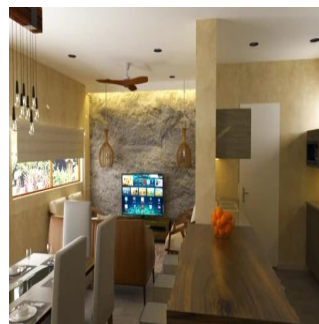

 0  
Parkeerplaatsen
**Angelica Palacio**

Provisa Grupo Inmobiliario

Playa del Carmen, Mexico - Plaatselijke tijd

**+52 984 127 6169**

El desarrollo GAVIOTA PLAYA se encuentra ubicado dentro de El Cielo Residencial. Contiene un área común con alberca, palapa y asadores de 305 m2 y áreas verdes de 824 m2, elevadores, gimnasio y Rooftop con área Lounge. Cada departamento cuenta con cocina integral con torre para horno, tops de granito y doble tarja, parrilla de 90 cm, horno y campaña de extracción de acero inoxidable, preparaciones para lava-vajilla y triturador de alimentos. Ventanería de PVC fabricación alemana marca Komerling, carpintería fina, closets de piso a techo, mini splits de 12,000 BTU y abanicos de cielo en todas las recámaras, mini splits de 24,000 BTU y dos abanicos en Sala-Comedor. Gabinetes de baño con top con granito y grifería fina vidrios templados en regaderas. Vidrios templados en terraza pisos de porcelanato marca interceramic, iluminación accent en Sala-Comedor y muro de lambrin de cantera, closet de blancos y calentador de agua.