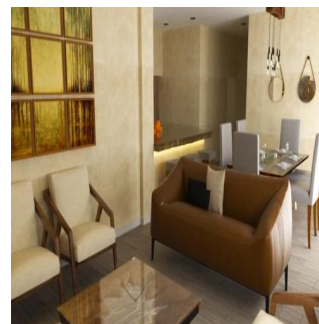

 0 vloeren

 0 qm
Landoppervlak

 0
Parkeerplaatsen
**Angelica Palacio**

Provisa Grupo Inmobiliario

Playa del Carmen, Mexico - Plaatselijke tijd

**+52 984 127 6169**

El desarrollo GAVIOTA PLAYA se encuentra ubicado dentro de El Cielo Residencial. Contiene un área común con alberca, palapa y asadores de 305 m2 y áreas verdes de 824 m2, elevadores, gimnasio y Rooftop con área Lounge. Cada departamento cuenta con cocina integral con torre para horno, tops de granito y doble tarja, parrilla de 90 cm, horno y campana de extracción de acero inoxidable, preparaciones para lava-vajilla y triturador de alimentos. Ventanería de PVC fabricación alemana marca Komerling, carpintería fina, closets de piso a techo, mini splits de 12,000 BTU y abanicos de cielo en todas las recámaras, mini splits de 24,000 BTU y dos abanicos en Sala-Comedor. Gabinetes de baño con top con granito y grifería fina vidrios templados en regaderas. Vidrios templados en terraza pisos de porcelanato marca interceramic, iluminación accent en Sala-Comedor y muro de lambrin de cantera, closet de blancos y calentador de agua.