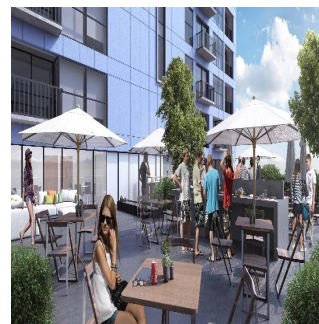

132 qm 6 kamers 3 slaapkamers 3 badkamers  
3 vloeren 3 qm Landoppervlak 3 Parkeerplaatsen

**Alfa Inmobiliaria**

Alfa Inmobiliaria

Ciudad de México, Mexico - Plaatselijke tijd

**+52 55539 54627**

Preventa de departamentos muy bien ubicados, cerca de centro comercial y zonas exclusivas, Parque Polanco, Antara, detalles finos, acabos de la mejor calidad, zona comercial en planta baja, terraza para eventos, a una cuadra de avenidas amplias, Mariano Escobedo y Lago Alberto, cerca del Centro Comercial Plaza Carso, Museo Soumaya, zona de restaurantes y alimentos. Con sala comedor, con tres recamaras, cocina integral equipada, tres baños equipado con cancel, áreas comunes de lujo, dos cajones de estacionamiento, salon de fiestas, terraza para eventos.