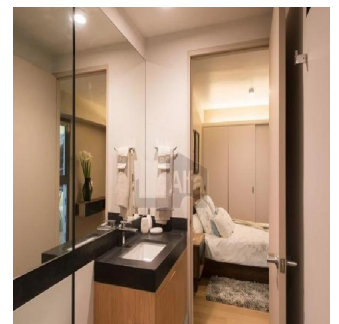

132 qm 6 kamers 3 slaapkamers 3 badkamers  
3 vloeren 3 qm Landoppervlak 3 Parkeerplaatsen

**Alfa Inmobiliaria**

Alfa Inmobiliaria

Ciudad de México, Mexico - Plaatselijke tijd

**+52 55539 54627**

Preventa de departamentos muy bien ubicados, cerca de centro comercial y zonas exclusivas, Parque Polanco, Antara, detalles finos, acabos de la mejor calidad, zona comercial en planta baja, terraza para eventos, a una cuadra de avenidas amplias, Mariano Escobedo y Lago Alberto, cerca del Centro Comercial Plaza Carso, Museo Soumaya, zona de restaurantes y alimentos. Con sala comedor, con tres recamaras, cocina integral equipada, tres baños equipado con cancel, áreas comunes de lujo, dos cajones de estacionamiento, salon de fiestas, terraza para eventos.