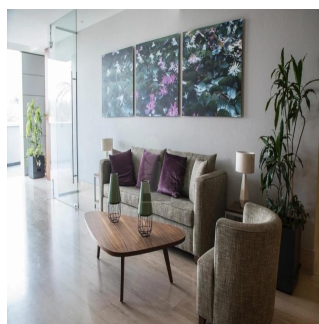

 3 vloeren

 3 qm
Landoppervlak

 3
Parkeerplaatsen

Alfa Inmobiliaria

Alfa Inmobiliaria

Ciudad de México, Mexico - Plaatselijke tijd

+52 55539 54627

Garden House en venta ubicado en el proyecto Tres Cumbres en Santa Fe. Precio de venta de \$652,607.86. Superficie de 186 m2 habitables más las terrazas y balcones de 97 m2 con vista al bosque. El departamento cuenta doble entrada, salacomedor amplia, medio baño, cocina abierta, cuarto de servicio con baño completo, cuarto de lavado. 3 recámaras; la principal con vestidor walk in y baño, las segunda y tercera con clóset y baño independiente, todas tienen balcón. 2 lugares de estacionamiento. Tiene un complejo de amenities con alberca semiolímpica, bar, gimnasio, salón de usos múltiples, ludoteca, área de juego para niños, vestidores con sauna, vapor y salas de masaje. Lobby independiente para cada torre con concierge. Seguridad 24 hrs.