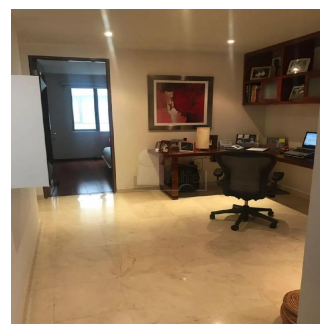

 2 vloeren

 2 qm
Landoppervlak

 2
Parkeerplaatsen

Alfa Inmobiliaria

Alfa Inmobiliaria

Ciudad de México, Mexico - Plaatselijke tijd

+52 55539 54627

Departamento en venta con un precio de US\$ 692,778 en la zona de Polanco. El inmueble tiene 143 m2, 3 recamaras, 2.5 baños, 2 lugares de estacionamiento, family, cuarto de servicio con baño integrado, pisos mármol, elevador, se encuentra en el piso 2, interior, el edificio cuenta con solo 9 departamentos en total y vigilancia las 24 horas. El departamento se encuentra como nuevo y tiene 5 años de antigüedad. Esta ubicado entre Av. Homero y Ejército Nacional.