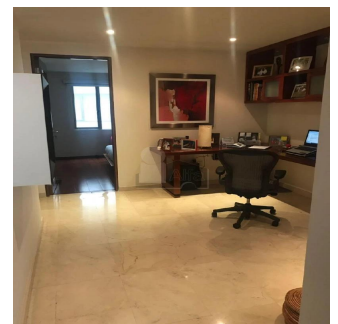

Alfa Inmobiliaria

Alfa Inmobiliaria

Ciudad de México, Mexico - Plaatselijke tijd

☎️ +52 55539 54627

Departamento en venta con un precio de US\$ 692,778 en la zona de Polanco. El inmueble tiene 143 m2, 3 recamaras, 2.5 baños, 2 lugares de estacionamiento, family, cuarto de servicio con baño integrado, pisos mármol, elevador, se encuentra en el piso 2, interior, el edificio cuenta con solo 9 departamentos en total y vigilancia las 24 horas. El departamento se encuentra como nuevo y tiene 5 años de antigüedad. Esta ubicado entre Av. Homero y Ejército Nacional.