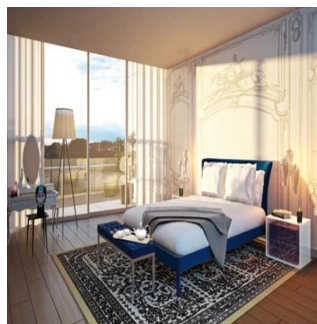

Departamento Junior PH con 404 m<sup>2</sup> en dos niveles, de los cuales 274 están en un nivel (255m<sup>2</sup> de construcción, más 19m<sup>2</sup> de balcón), y 130m<sup>2</sup> de Roof Garden. Alturas de 3.15mts. Se entregan en obra negra, con todas las salidas hidráulicas listas, por lo que se puede distribuir y decorar al gusto de cada residente, no tiene columnas en su interior por lo que nada obstruye para su distribución. Se encuentra en un edificio completamente nuevo en Rubén Darío. Tiene 4 elevadores con control de acceso inteligente para acceso a los departamentos, 2 elevadores de servicio con entrada independiente. Áreas comunes: alberca, salón para masajes, ludoteca, salón inglés de adultos, jacuzzi al aire libre, gimnasio, spa. Con respecto a la renta, el inquilino tendría que hacer la obra. Se podría descontar de rentas, y podría ser renta con opción a compra.