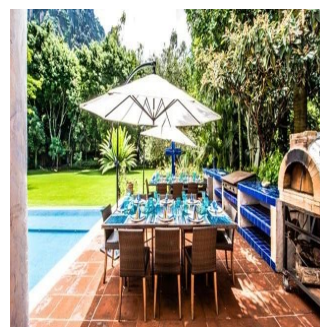

GAMA6
Asesoría Inmobiliaria

Gama6 Asesoría Inmobiliaria

Gamasix Asesoría Inmobiliaria

Mexico City, Mexico - Plaatselijke tijd

+52 5536664483

EXTRAORDINARIA CASA EN TEPOZTLÁN ESTILO MEXICANO CONSTRUIDA EN 2 NIVELES. AMPLIO JARDÍN CON ARBOLES FRUTALES, ALBERCA, TERRAZAS Y EXCELENTE VISTA DEL TEPOZTECO. POZO PROPIO. 8 RECAMARAS CON BAÑO COMPLETO Y VESTIDOR, 4 MEDIOS BAÑOS ROTONDA CON ESTACIONAMIENTO PARA 20 COCHES, VESTÍBULO TECHADO, ESTANCIA MUY AMPLIA, SALA CON CHIMENEA, COMEDOR, COCINA CON CUARTO DE DESPENSA Y CUARTO DE SERVICIO INTEGRADO.