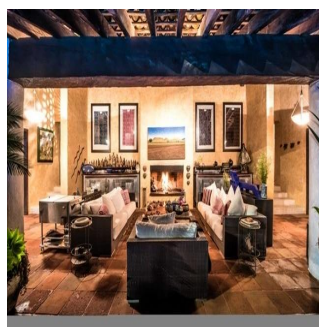

GAMA6
Asesoría Inmobiliaria

Gama6 Asesoría Inmobiliaria

Gamasix Asesoría Inmobiliaria

Mexico City, Mexico - Plaatselijke tijd

+52 5536664483

EXTRAORDINARIA CASA EN TEPOZTLÁN ESTILO MEXICANO CONSTRUIDA EN 2 NIVELES. AMPLIO JARDÍN CON ARBOLES FRUTALES, ALBERCA, TERRAZAS Y EXCELENTE VISTA DEL TEPOZTECO. POZO PROPIO. 8 RECAMARAS CON BAÑO COMPLETO Y VESTIDOR, 4 MEDIOS BAÑOS ROTONDA CON ESTACIONAMIENTO PARA 20 COCHES, VESTÍBULO TECHADO, ESTANCIA MUY AMPLIA, SALA CON CHIMENEA, COMEDOR, COCINA CON CUARTO DE DESPENSA Y CUARTO DE SERVICIO INTEGRADO.