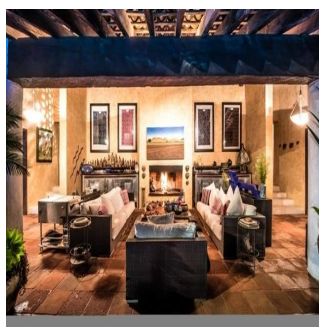

GAMA6
Asesoría Inmobiliaria

Gama6 Asesoría Inmobiliaria

Gamasix Asesoría Inmobiliaria

Mexico City, Mexico - Plaatselijke tijd

+52 5536664483

EXTRAORDINARIA CASA EN TEPOZTLÁN ESTILO MEXICANO CONSTRUIDA EN 2 NIVELES. AMPLIO JARDÍN CON ARBOLES FRUTALES, ALBERCA, TERRAZAS Y EXCELENTE VISTA DEL TEPOZTECO. POZO PROPIO. 8 RECAMARAS CON BAÑO COMPLETO Y VESTIDOR, 4 MEDIOS BAÑOS ROTONDA CON ESTACIONAMIENTO PARA 20 COCHES, VESTÍBULO TECHADO, ESTANCIA MUY AMPLIA, SALA CON CHIMENEA, COMEDOR, COCINA CON CUARTO DE DESPENSA Y CUARTO DE SERVICIO INTEGRADO.