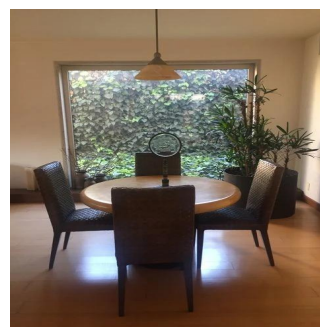

Penthouse

Hacienda Santa Fe La Loma Casa En Venta

Panama, Panama, Panama City, Paseo Hacienda Santa Fe, , 01260,

VERKOOPPRIJS

\$ 2800000.00

🏠 920 qm 🏠 7 kamers 🛏️ 3 slaapkamers 🚿 4 badkamers

🏠 4 vloeren 📏 4 qm Landoppervlak 🅅 4 Parkeerplaatsen

GAMA6
Asesoría Inmobiliaria

Gama6 Asesoría Inmobiliaria

Gamasix Asesoría Inmobiliaria

Mexico City, Mexico - Plaatselijke tijd

+52 5536664483

CASA ESTILO MEXICANO CONTEMPORÁNEO, 3 RECAMARAS CON VESTIDOR Y BAÑO, 4.5 BAÑOS, 8 LUGARES DE ESTACIONAMIENTO, TERRAZA Y JARDIN, CUARTO DE JUEGOS, 2 CUARTOS DE SERVICIO, BODEGA. CONSTRUIDA EN 4 NIVELES. EXCELENTE ESTADO DE CONSERVACIÓN. CASA CLUB, GIMNASIO, SALONES, ALBERCAS TECHADAS, JARDINES, JUEGOS, PARQUE, CAMPO DE FUT, TENIS, PADEL (CLASES GRATIS)