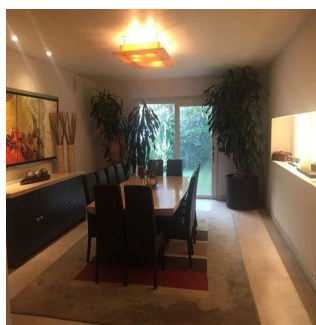

Penthouse

Hacienda Santa Fe La Loma Casa En Venta

Panama, Panama, Panama City, Paseo Hacienda Santa Fe, , 01260,

VERKOOPPRIJS

USD 2800000.00

🏠 920 qm 🏠 7 kamers 🛏️ 3 slaapkamers 🚿 4 badkamers

🏠 4 vloeren 📐 4 qm Landoppervlak 🅅 4 Parkeerplaatsen

GAMA6
Asesoría Inmobiliaria

Gama6 Asesoría Inmobiliaria

Gamasix Asesoría Inmobiliaria

Mexico City, Mexico - Plaatselijke tijd

+52 5536664483

CASA ESTILO MEXICANO CONTEMPORÁNEO, 3 RECAMARAS CON VESTIDOR Y BAÑO, 4.5 BAÑOS, 8 LUGARES DE ESTACIONAMIENTO, TERRAZA Y JARDIN, CUARTO DE JUEGOS, 2 CUARTOS DE SERVICIO, BODEGA. CONSTRUIDA EN 4 NIVELES. EXCELENTE ESTADO DE CONSERVACIÓN. CASA CLUB, GIMNASIO, SALONES, ALBERCAS TECHADAS, JARDINES, JUEGOS, PARQUE, CAMPO DE FUT, TENIS, PADEL (CLASES GRATIS)