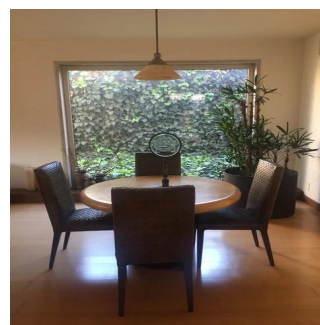

Penthouse

Hacienda Santa Fe La Loma Casa En Venta

Panama, Panama, Panama City, Paseo Hacienda Santa Fe, , 01260,

VERKOOPPRIJS

USD 2800000.00

🏠 920 qm 🏠 7 kamers 🛏️ 3 slaapkamers 🚿 4 badkamers

🏠 4 vloeren 📐 4 qm Landoppervlak 🅅 4 Parkeerplaatsen

GAMA6
Asesoría Inmobiliaria

Gama6 Asesoría Inmobiliaria

Gamasix Asesoría Inmobiliaria

Mexico City, Mexico - Plaatselijke tijd

+52 5536664483

CASA ESTILO MEXICANO CONTEMPORÁNEO, 3 RECAMARAS CON VESTIDOR Y BAÑO, 4.5 BAÑOS, 8 LUGARES DE ESTACIONAMIENTO, TERRAZA Y JARDIN, CUARTO DE JUEGOS, 2 CUARTOS DE SERVICIO, BODEGA. CONSTRUIDA EN 4 NIVELES. EXCELENTE ESTADO DE CONSERVACIÓN. CASA CLUB, GIMNASIO, SALONES, ALBERCAS TECHADAS, JARDINES, JUEGOS, PARQUE, CAMPO DE FUT, TENIS, PADEL (CLASES GRATIS)