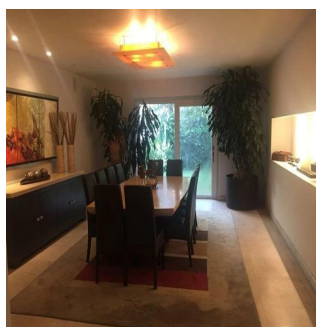

Penthouse

Hacienda Santa Fe La Loma Casa En Venta

Panama, Panama, Panama City, Paseo Hacienda Santa Fe, , 01260,

VERKOOPPRIJS

\$ 2800000.00

🏠 920 qm 🏠 7 kamers 🛏️ 3 slaapkamers 🚿 4 badkamers

🏠 4 vloeren 📏 4 qm Landoppervlak 🅅 4 Parkeerplaatsen

GAMA6
Asesoría Inmobiliaria

Gama6 Asesoría Inmobiliaria

Gamasix Asesoría Inmobiliaria

Mexico City, Mexico - Plaatselijke tijd

+52 5536664483

CASA ESTILO MEXICANO CONTEMPORÁNEO, 3 RECAMARAS CON VESTIDOR Y BAÑO, 4.5 BAÑOS, 8 LUGARES DE ESTACIONAMIENTO, TERRAZA Y JARDIN, CUARTO DE JUEGOS, 2 CUARTOS DE SERVICIO, BODEGA. CONSTRUIDA EN 4 NIVELES. EXCELENTE ESTADO DE CONSERVACIÓN. CASA CLUB, GIMNASIO, SALONES, ALBERCAS TECHADAS, JARDINES, JUEGOS, PARQUE, CAMPO DE FUT, TENIS, PADEL (CLASES GRATIS)