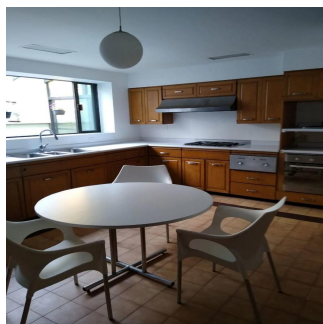

GAMA6
Asesoría Inmobiliaria

Gama6 Asesoría Inmobiliaria

Gamasix Asesoría Inmobiliaria
Mexico City, Mexico - Plaatselijke tijd

+52 5536664483

LUMINOSA, BIEN ORIENTADA, ENTRADA POR REFORMA Y POR MIMBRES. TERRENO 1000m2, CONSTRUCCIÓN 764m2, 3 RECÁMARAS, FAMILY, SALA TV, ESTUDIO, BIBLIOTECA, DESAYUNADOR, 12 LUGARES DE ESTACIONAMIENTO, 2 CUARTOS DE SERVICIO, CONSTRUIDA EN 3 NIVELES