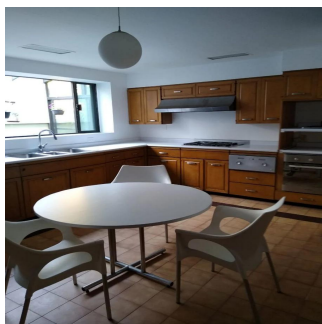

**GAMA6**  
Asesoría Inmobiliaria

**Gama6 Asesoría Inmobiliaria**

Gamasix Asesoría Inmobiliaria  
Mexico City, Mexico - Plaatselijke tijd

+52 5536664483

LUMINOSA, BIEN ORIENTADA, ENTRADA POR REFORMA Y POR MIMBRES. TERRENO 1000m2, CONSTRUCCIÓN 764m2, 3 RECÁMARAS, FAMILY, SALA TV, ESTUDIO, BIBLIOTECA, DESAYUNADOR, 12 LUGARES DE ESTACIONAMIENTO, 2 CUARTOS DE SERVICIO, CONSTRUIDA EN 3 NIVELES