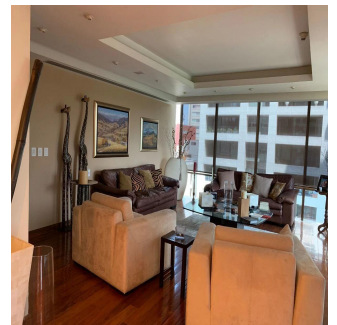

GAMA6
Asesoría Inmobiliaria

**Gama6 Asesoría
Inmobiliaria**

Gamasix Asesoría Inmobiliaria

Mexico City, Mexico - Plaatselijke tijd

+52 5536664483

Departamento listo para entrar! Remodelado hace 6 años. Muy bonito. Acabados de primera. Pisos de tzalám y mármol. 400 m2 habitables. 3 recámaras, cada una con vestidor y baño. Sala de TV acondicionada con reposets y pantalla tipo cine. Doble sala con vista preciosa al Castillo de Chapultepec; con puerta de entrada desde los elevadores, o desde el pasillo que lleva a la cocina por un lado, y hacia el área privada (recámaras) por el otro lado. Comedor independiente con puertas. Cocina italiana moderna, bien equipada. Área de lavandería cerca de las recámaras. Cuarto de servicio de buen tamaño. Doble elevador al piso. 1 bodega. 4 lugares de estacionamiento. 40 vecinos en total. 3 torres en el conjunto. ÁREAS COMUNES: alberca muy bonita, 2 albercas de nado contracorriente, jacuzzi, gimnasio, súper vestidores con sauna y vapor, sala de juntas, salón de eventos, ludoteca, pequeño jardín para niños.