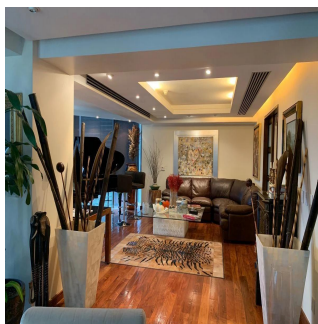

🏠 3 vloeren 📐 3 qm Landoppervlak 🅅 3 Parkeerplaatsen

GAMA6
Asesoría Inmobiliaria

**Gama6 Asesoría
Inmobiliaria**

Gamasix Asesoría Inmobiliaria

Mexico City, Mexico - Plaatselijke tijd

+52 5536664483

Departamento listo para entrar! Remodelado hace 6 años. Muy bonito. Acabados de primera. Pisos de tzalám y mármol. 400 m2 habitables. 3 recámaras, cada una con vestidor y baño. Sala de TV acondicionada con reposets y pantalla tipo cine. Doble sala con vista preciosa al Castillo de Chapultepec; con puerta de entrada desde los elevadores, o desde el pasillo que lleva a la cocina por un lado, y hacia el área privada (recámaras) por el otro lado. Comedor independiente con puertas. Cocina italiana moderna, bien equipada. Área de lavandería cerca de las recámaras. Cuarto de servicio de buen tamaño. Doble elevador al piso. 1 bodega. 4 lugares de estacionamiento. 40 vecinos en total. 3 torres en el conjunto. ÁREAS COMUNES: alberca muy bonita, 2 albercas de nado contracorriente, jacuzzi, gimnasio, súper vestidores con sauna y vapor, sala de juntas, salón de eventos, ludoteca, pequeño jardín para niños.