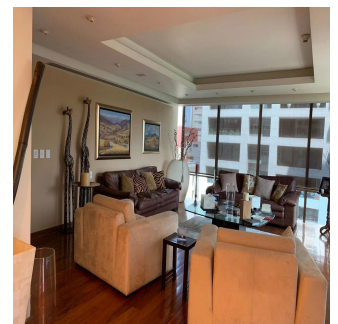

🏠 3 vloeren 📐 3 qm Landoppervlak 🅅 3 Parkeerplaatsen

GAMA6
Asesoría Inmobiliaria

**Gama6 Asesoría
Inmobiliaria**

Gamasix Asesoría Inmobiliaria

Mexico City, Mexico - Plaatselijke tijd

+52 5536664483

Departamento listo para entrar! Remodelado hace 6 años. Muy bonito. Acabados de primera. Pisos de tzalám y mármol. 400 m2 habitables. 3 recámaras, cada una con vestidor y baño. Sala de TV acondicionada con reposets y pantalla tipo cine. Doble sala con vista preciosa al Castillo de Chapultepec; con puerta de entrada desde los elevadores, o desde el pasillo que lleva a la cocina por un lado, y hacia el área privada (recámaras) por el otro lado. Comedor independiente con puertas. Cocina italiana moderna, bien equipada. Área de lavandería cerca de las recámaras. Cuarto de servicio de buen tamaño. Doble elevador al piso. 1 bodega. 4 lugares de estacionamiento. 40 vecinos en total. 3 torres en el conjunto. ÁREAS COMUNES: alberca muy bonita, 2 albercas de nado contracorriente, jacuzzi, gimnasio, súper vestidores con sauna y vapor, sala de juntas, salón de eventos, ludoteca, pequeño jardín para niños.