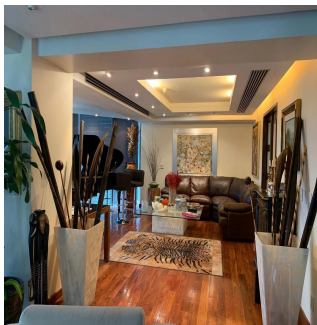

GAMA6
Asesoría Inmobiliaria

**Gama6 Asesoría
Inmobiliaria**

Gamasix Asesoría Inmobiliaria

Mexico City, Mexico - Plaatselijke tijd

+52 5536664483

Departamento listo para entrar! Remodelado hace 6 años. Muy bonito. Acabados de primera. Pisos de tzalám y mármol. 400 m2 habitables. 3 recámaras, cada una con vestidor y baño. Sala de TV acondicionada con reposets y pantalla tipo cine. Doble sala con vista preciosa al Castillo de Chapultepec; con puerta de entrada desde los elevadores, o desde el pasillo que lleva a la cocina por un lado, y hacia el área privada (recámaras) por el otro lado. Comedor independiente con puertas. Cocina italiana moderna, bien equipada. Área de lavandería cerca de las recámaras. Cuarto de servicio de buen tamaño. Doble elevador al piso. 1 bodega. 4 lugares de estacionamiento. 40 vecinos en total. 3 torres en el conjunto. ÁREAS COMUNES: alberca muy bonita, 2 albercas de nado contracorriente, jacuzzi, gimnasio, súper vestidores con sauna y vapor, sala de juntas, salón de eventos, ludoteca, pequeño jardín para niños.